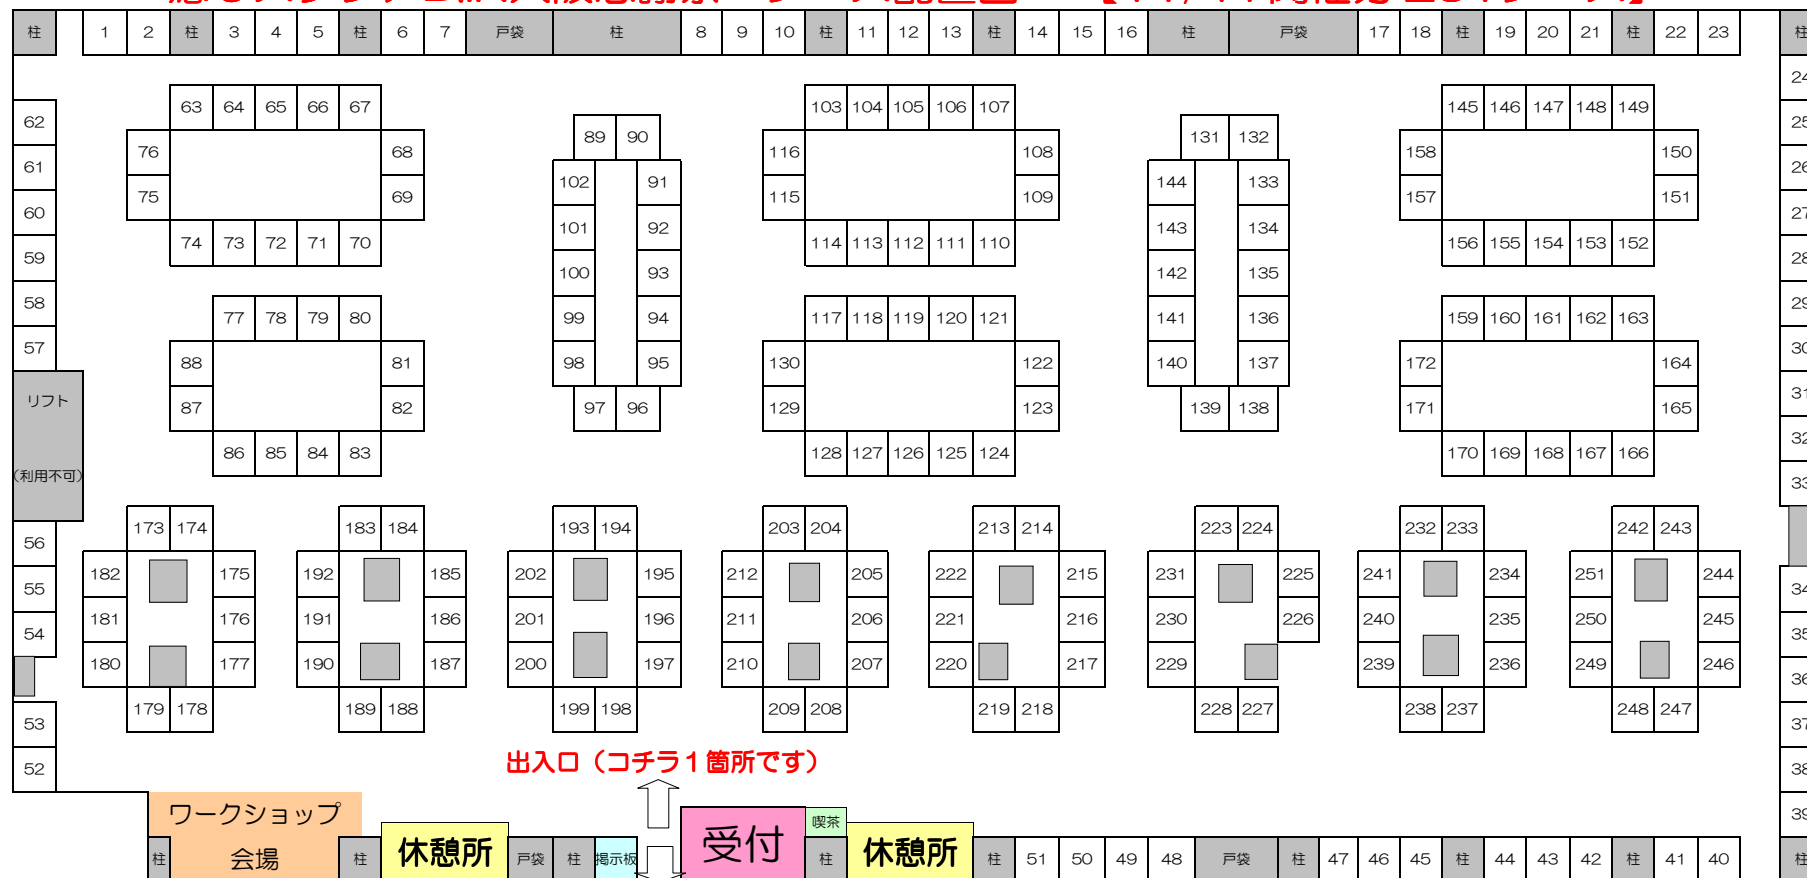

癒しスタジアムIN大阪感謝祭 ブース配置図 【11/17開催分:251ブース】

出入口 (コチラ1箇所です)

【ご来展予定者様へのご案内・お願い事項】

- ※出展者様のセッション事前予約などはすべて各出展者様による受付となっております。 ⇒セッション事前予約時には必ず出展ブース名とブース番号をご確認ください。
- ※当方発行のイベント優待券はすべて各出展者様による対応となっております。 ⇒入場時優待券なき場合は、入場料が発生いたしますことご了承下さい。
- ☆来展者様の営業・広告宣伝および出展に準ずる活動は一切禁止となっております。
- ☆イベント開催運営に支障をきたす場合・また迷惑行為を確認次第、ご退場頂きます。
- ☆イベント当日会場にて発生したいかなる事故・事件に関しまして当方は責任を負いかねますこと予めご了承下さい。
(重大な過失・損失分に関しましては、損害請求を行う場合がありますこと予めご了承下さい)