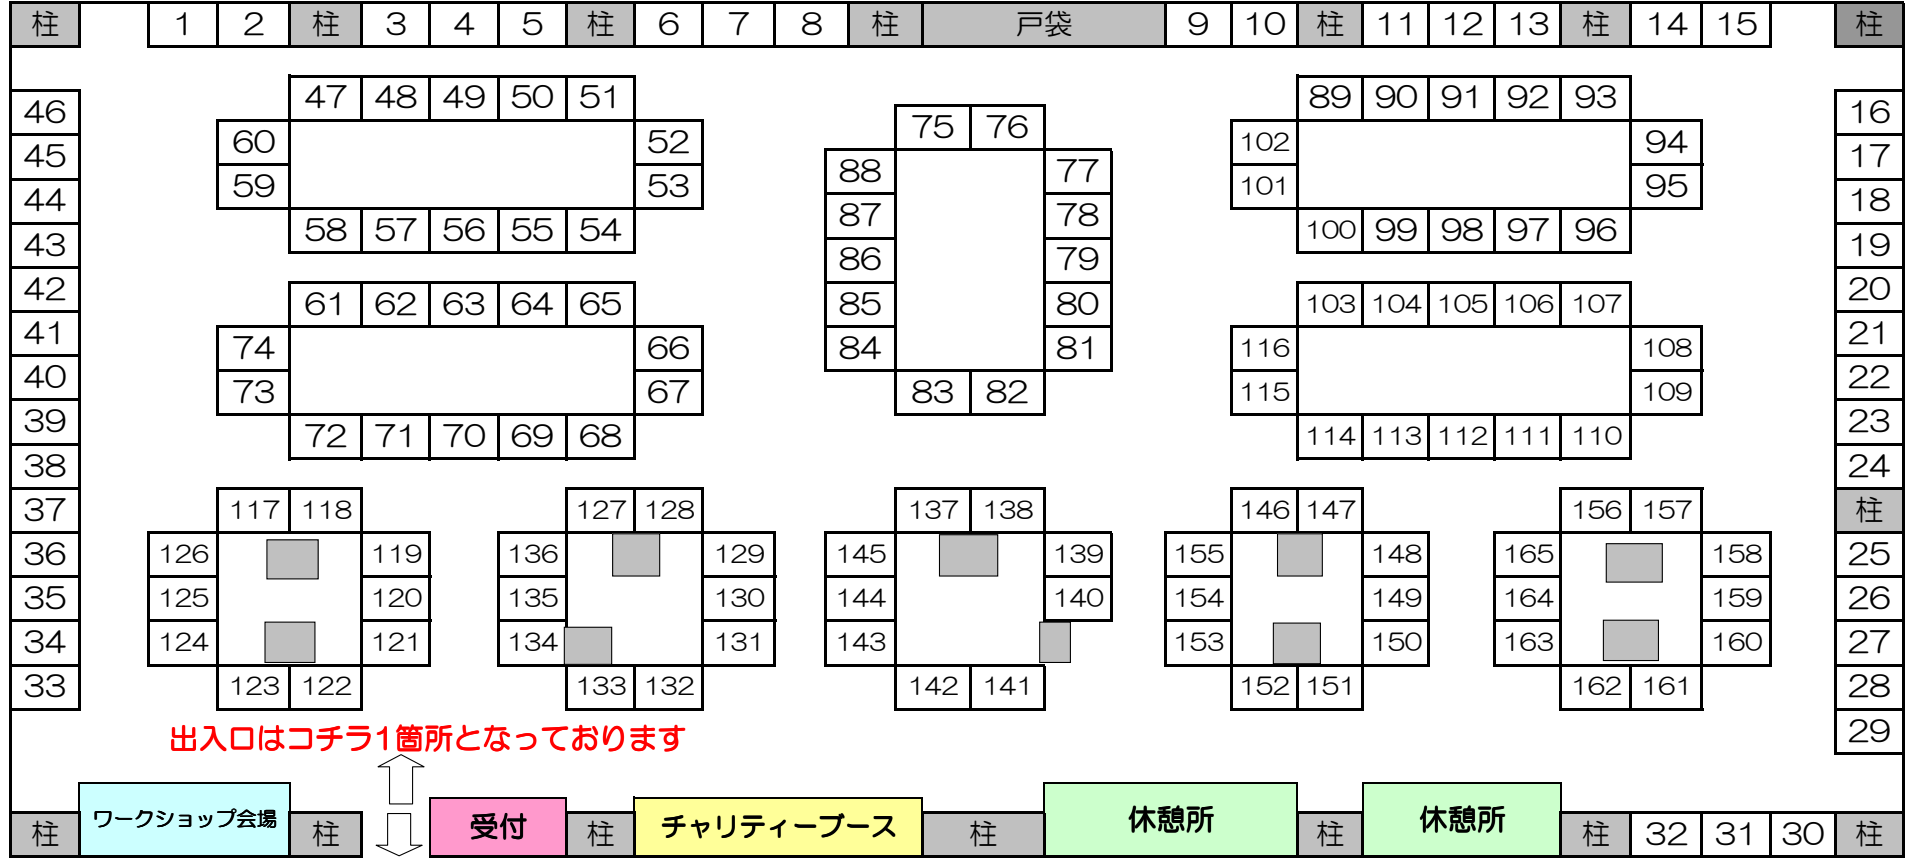

# 癒しスタジアムIN大阪・春まつり ブース配置図 【ブース数：165ブース】

※出展ブース数はキャンセルが発生した場合変動がありますこと予めご了承下さい。

出入口はコチラ1箇所となっております

↓ **ブース一覧表は次ページに掲載しております。（2ページ構成となっております）** ↓