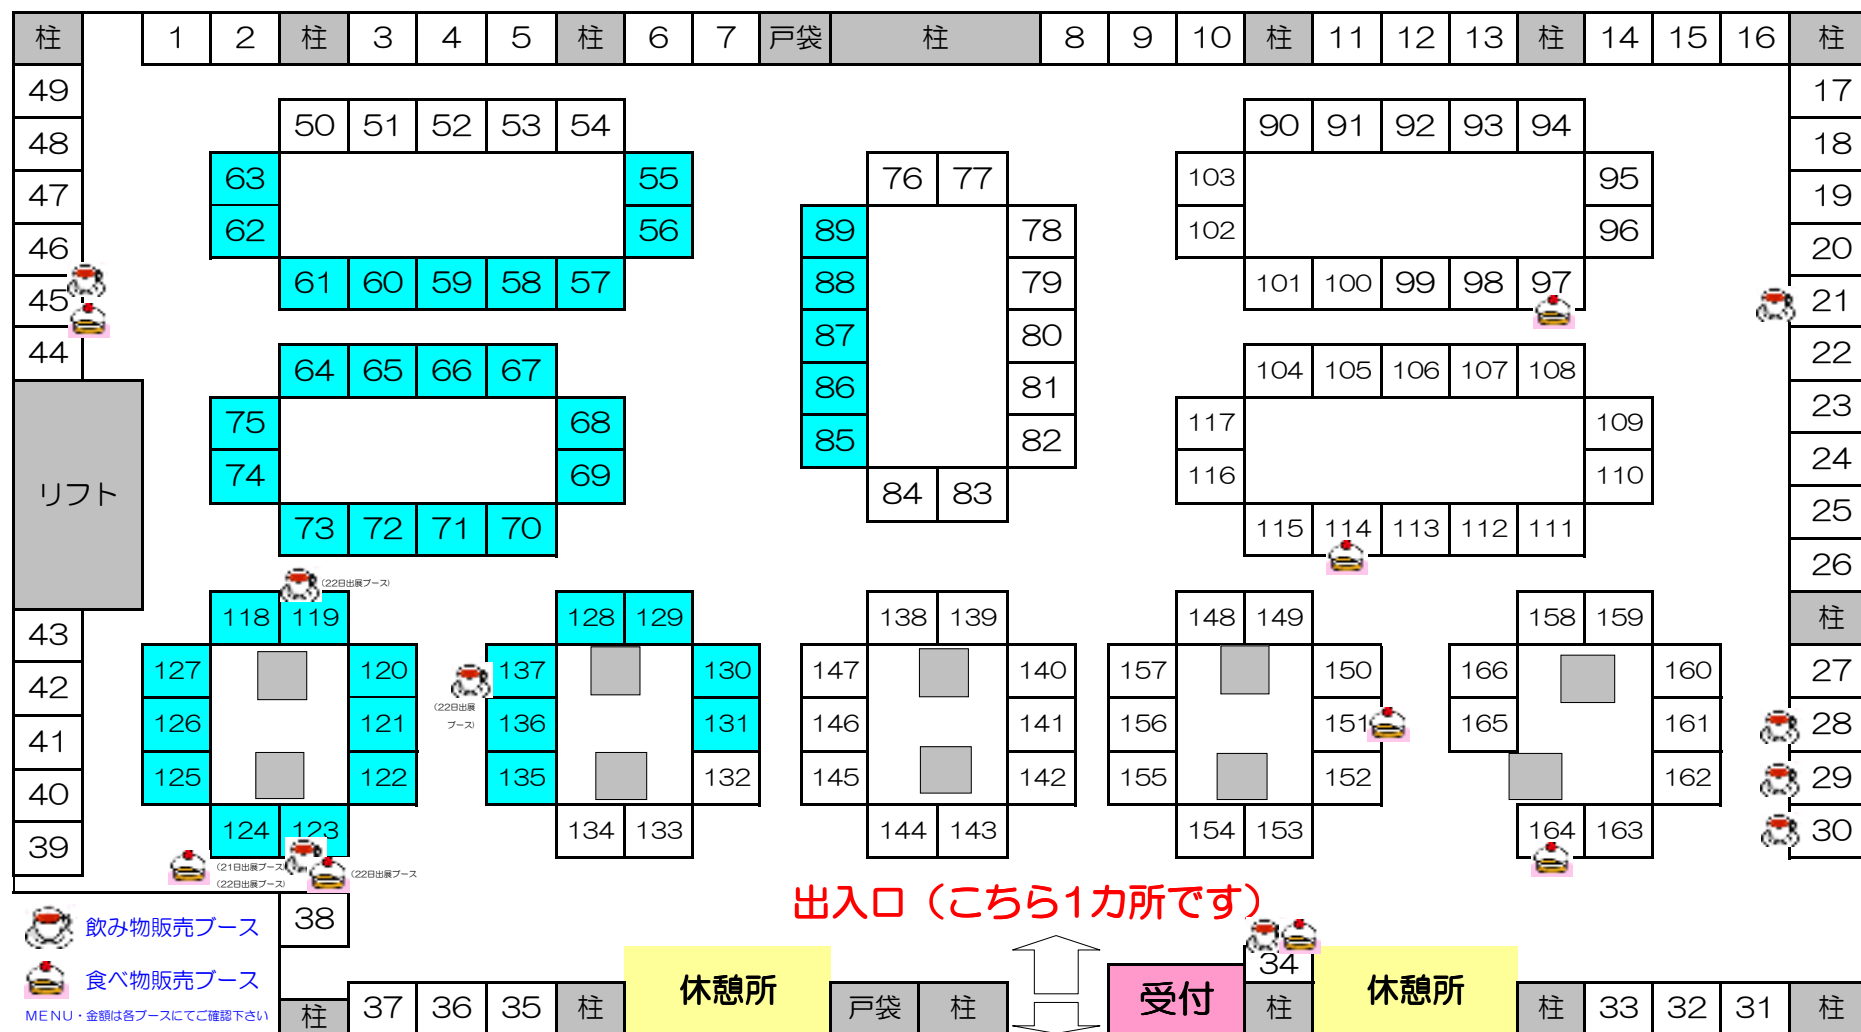

癒しスタジアムIN大阪VOL18 ブース配置図 【両日共ブース定数：166ブース】

出入口（こちら1カ所です）

○出展ブース位置は、両日（2日間）出展者様は両日とも同箇所となります。 単日出展者様は【水色ブース43ブース】内で完全入替制となります。

☆トイレは会場出られてすぐのエレベーター奥でございます。 ☆喫煙所は会場階の両端に喫煙スペースがございます。（会場内は全面禁煙となっております）
 ☆出展者様・来展者様問わずイベント当日会場にて発生したいかなる事故・事件に関しまして当方は責任を負いかねますこと予めご理解・ご了承下さい。

8月21日(土) 出展ブース【134店・166ブース】 ※ブース番号中、太字分が21日(土) 単日出展ブースとなっております。

- 1 PowerStone Shop いらかない
- 2 治療&癒し処 いあん
- 3・4 ヒーラーひつぎ hituki & タロット MIKA ミカ
- 5 Pao・Pao
- 6・7 sachicome メンディ パーティ
- 8 オール写真屋さん
- 9・10 エンソフィックレイ協会
- 11 ☆ IRO IRO ☆
- 12・13 あすわまや鑑定 (R)
- 14 ファイローチャナ家園クリアサイトフレバヤント&ヒーラー 中村 安江
- 15~18 エナジーファクトリー
- 19 かほちや企画
- 20 STAR DOLPHIN
- 21 チャームフィットライン
- 22~24 天然石のCrescent Mirror
- 25 天然石アクセサリー★水晶庭園
- 26 現実とスピの統合★Wings of Healing
- 27 ヒールングルームたむたむ
- 28 開運！！五感Cafe 宇宙接続
- 29 開運五感Cafe カード/養心屋
- 30 開運！五感Cafe アニマルコミュニケーション
- 31~33 オラソノmono&Blue Moon
- 34 ビタムアロマ
- 35~37 ILCHI プレインヨガ
- 38 Ishiya-san [石屋さん]
- 39 炭と岩盤浴で体の芯(骨)までホカホカ！ 遠赤外線温浴
- 40 いわみかおり☆&島田貴子&南野由美子
- 41 笑工房明菜 & L'aqua
- 42 ☆AKI ☆
- 43 Color と仲間たち
- 44~46 トータルヘルスデザイン
- 47~49 ママズハンド
- 50 タロット占いshikunami
- 51 La Nature
- 52 TAEKO&癒しエンジェルズ
- 53 『Clear Ray〜』&『水の音〜みずのおと〜』
- 54 透視画・タロット・水晶術
- 55 霊感カウンセリング灯 (あかり)
- 56 theo
- 57 桃佳 由夏理の開運&幸運く守護霊様・ハイヤーセルフメッセーjリーディング>
- 58 玉丸の幸せココロ「カラーでハッピー」
- 59 アースヒーリング
- 60 mutterblatt(ムターブラット) & sara
- 61~63 With Light of Angels
- 64 あなたを輝かせ隊
- 65 ラッキーカラーセラピー
- 66 エンジェルハーモニー
- 67 Flura&FAIRY
- 68 Magenta Ray
- 69 コーレ・ルーチェ
- 70 ガイアの光り&瑞葉 (みずは)
- 71 みなぎちとひめ。
- 72 キャットハウス
- 73 IL DELFINO
- 74 アニマルオアシス
- 75 Astlight essence&サンニヤージン
- 76 Healing Space STAR ANGEL
- 77 「スリムピズ」きらきらスワロフスキー耳つぼ本舗
- 78 ヒールンタロットもちきち&シズセントモニキルコト (株)
- 79 まったりずむ☆mattarhythm
- 80・81 くほの&あそびワークス&スマイルクローバー
- 82 リフレクソロジ-CURE
- 83 橋りべか
- 84 盛縁瑠璃 ライフデザインスピリチュアルカウンセリング&コーチ
- 85 リラックスベースなごみ
- 86・87 あなたを幸せにするキーカラー
- 88 シェルセラピー