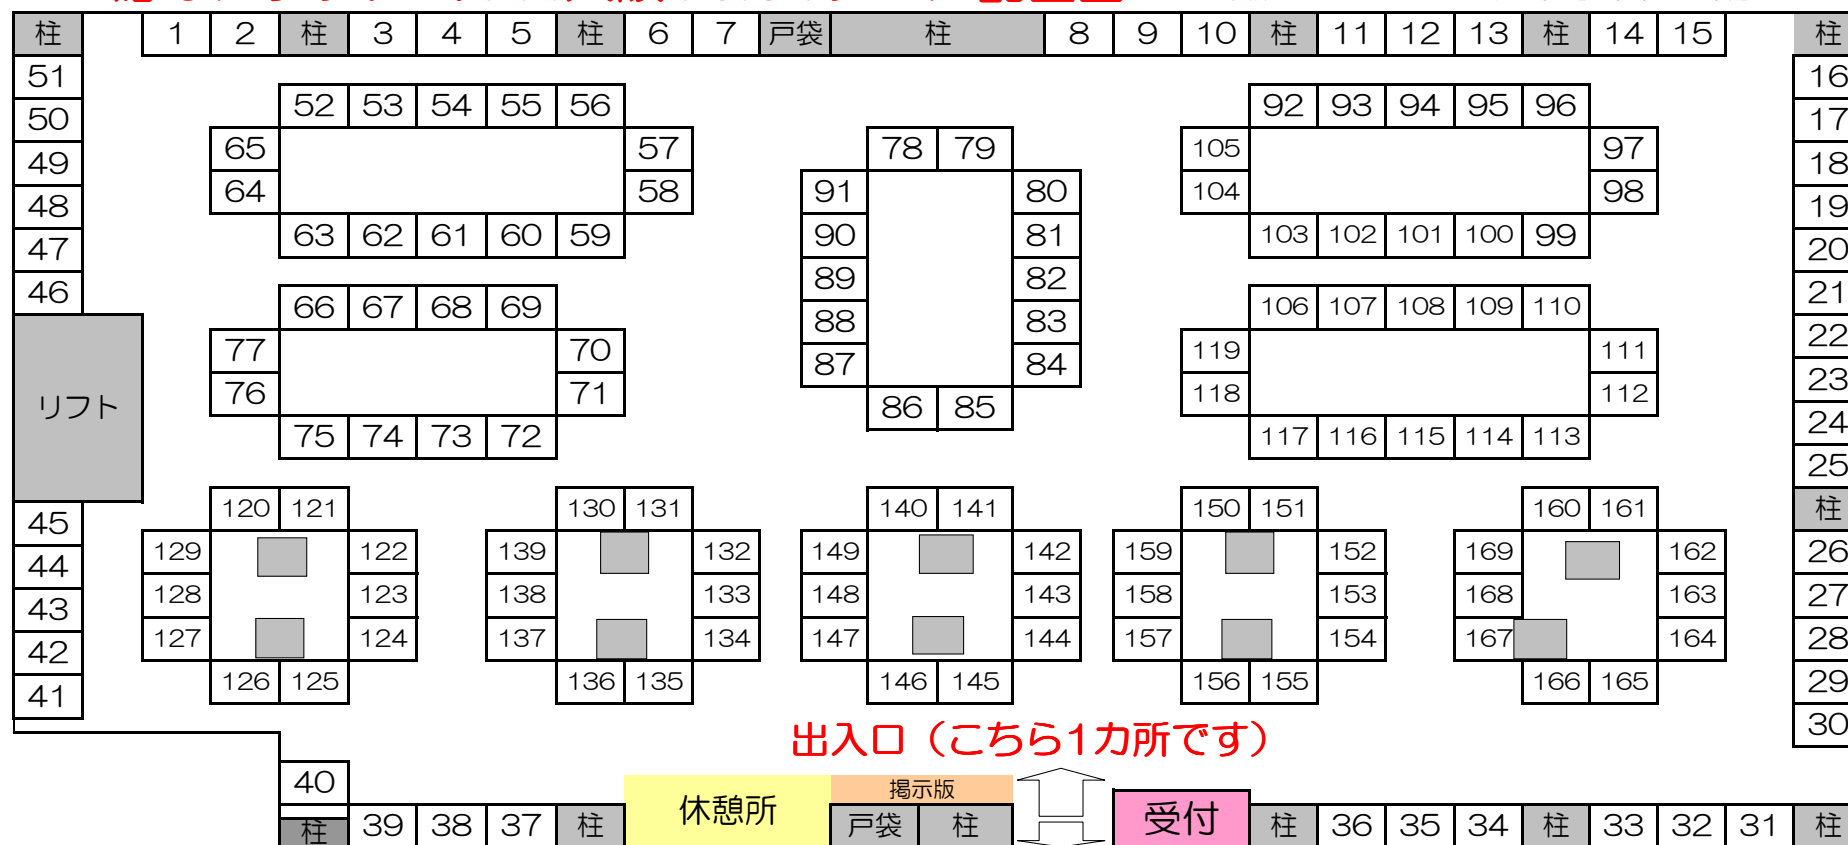

癒しスタジアム | N大阪Vol31ブース配置図

※出展数は169ブースとなります【受付終了時点】

【ご来展予定者様へのご案内・お願い事項】

※出展者様のセッション事前予約などは各出展者様による受付となっております。⇒事前予約時には必ず出展ブース名とブース番号をご確認下さい。
 当方発行のイベント優待券はすべて各出展者様による対応となっております。⇒入場時優待券なき場合は、入場料が発生いたしますことご了承下さい。