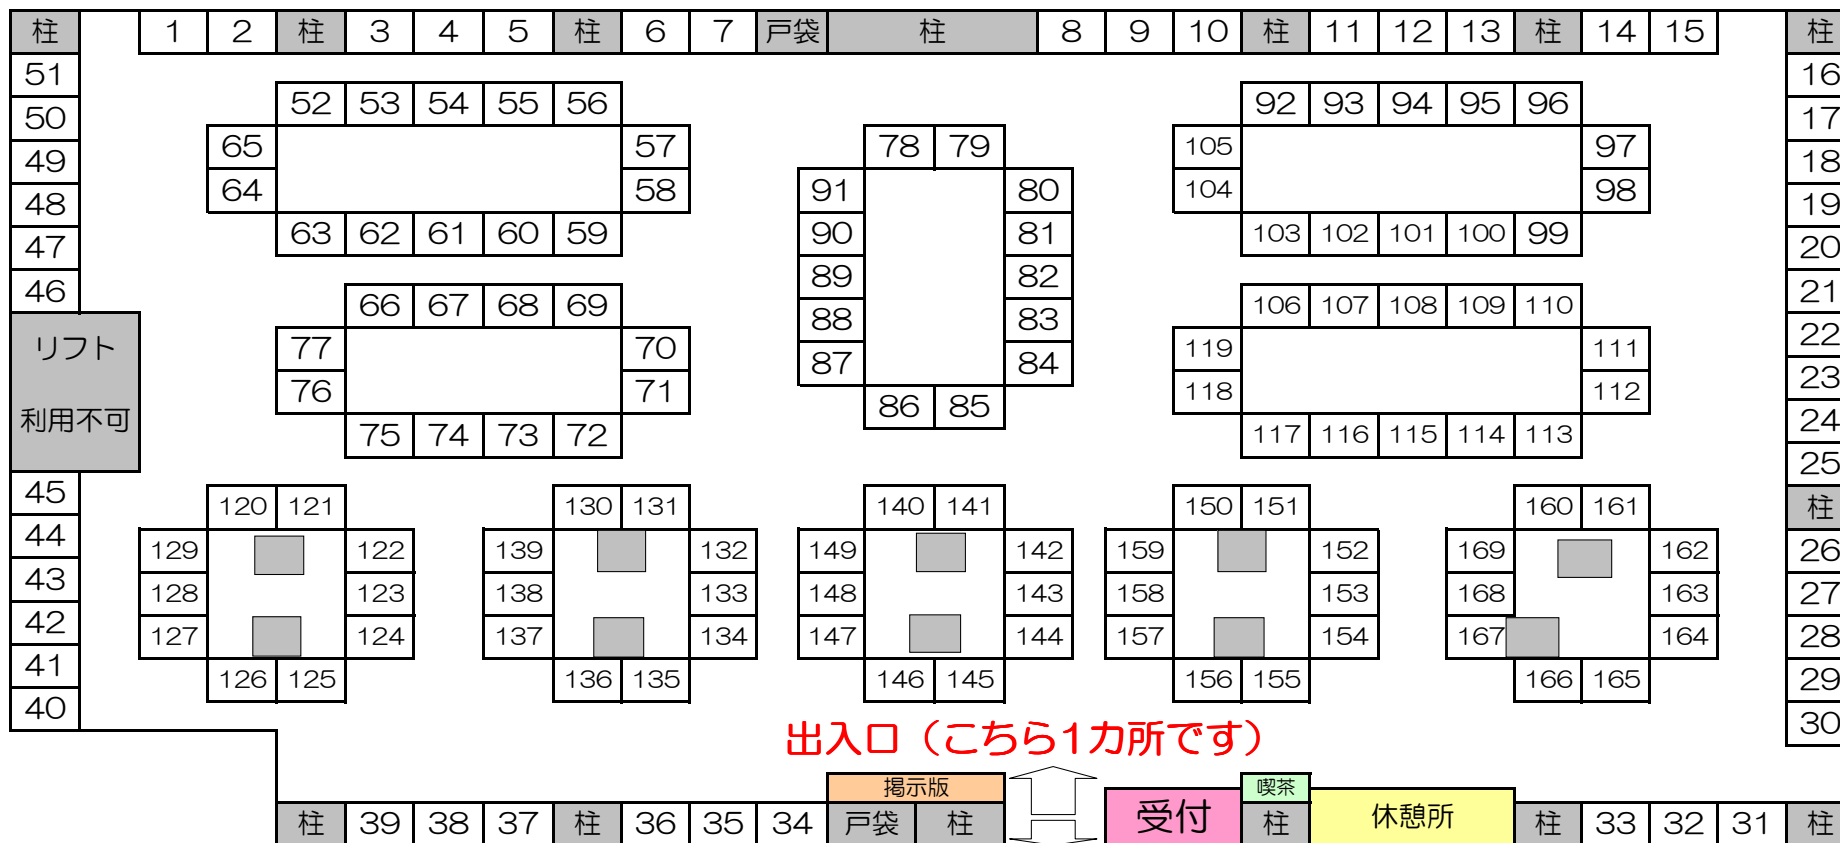

癒しスタジアムIN大阪Vol35ブース配置図

【出展ブース数：141店・169ブース（受付終了時点）】

【ご来展予定者様へのご案内・お願い事項】

※出展者様のセッション事前予約などは各出展者様による受付となっております。⇒事前予約時には必ず出展ブース名とブース番号をご確認下さい。

※当方発行の優待券はすべて各出展者様による対応となっております。⇒入場時優待券なき場合は、入場料が発生いたしますことご了承下さい。