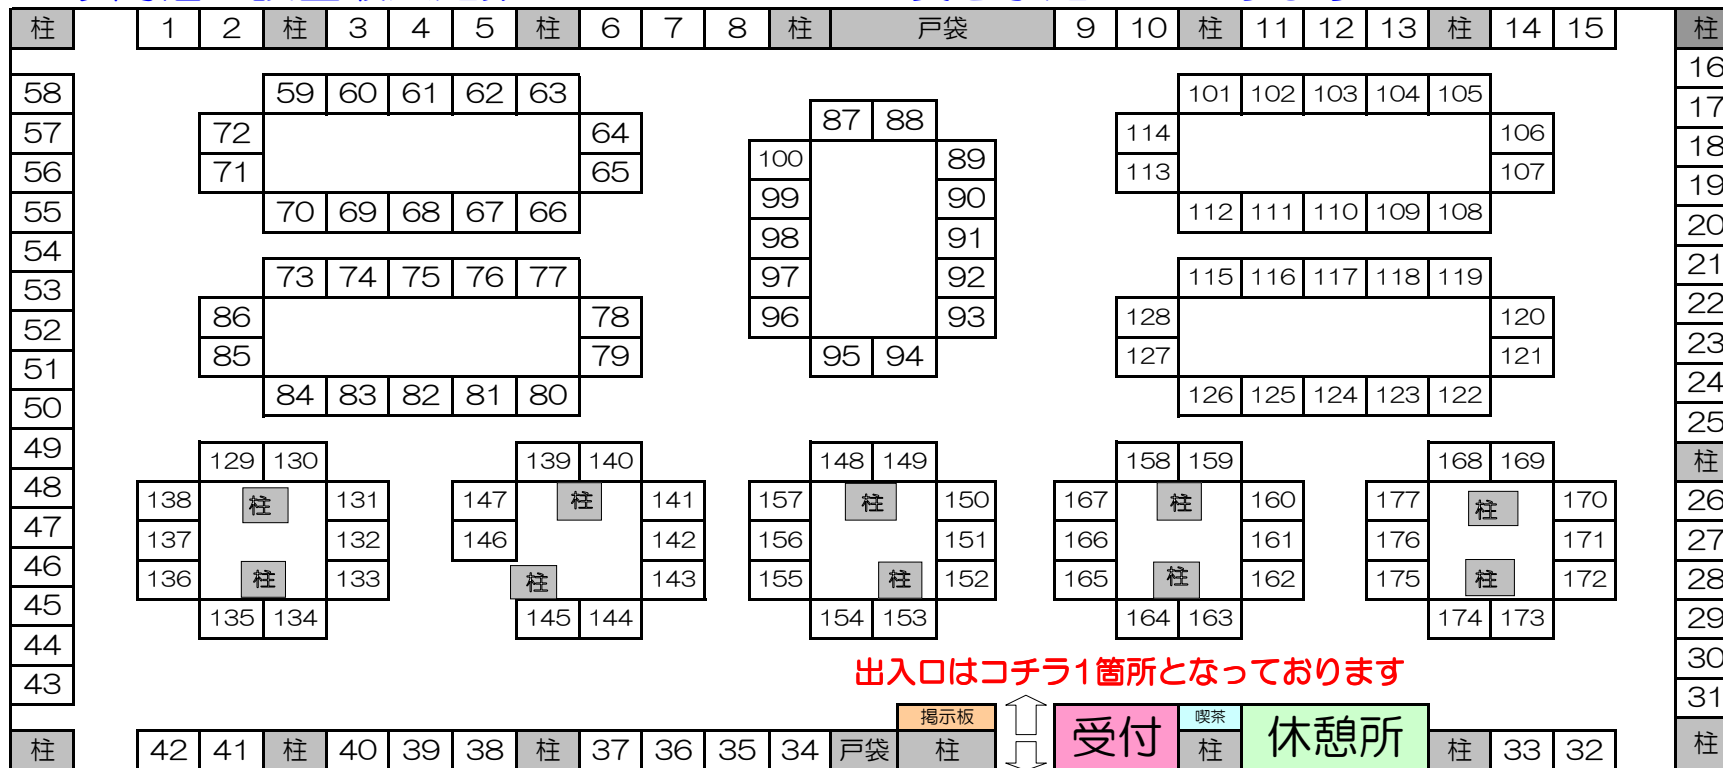

2月5日(日)開催・スタジアムIN大阪vol47ブース配置図 【HP案内】

今開催は設置最大定数177ブースのご出展を予定しております 【出展受付終了時点】

【ご来展予定者様へのご案内・お願い事項】

出展者様のセッション事前予約などは各出展者様による受付となっております。⇒事前予約時には必ず出展ブース名とブース番号をご確認下さい
 イベント無料優待券はすべて各出展者様による受渡し対応となっております。⇒入場時優待券なき場合は、入場料が発生いたしますことご了承下さい