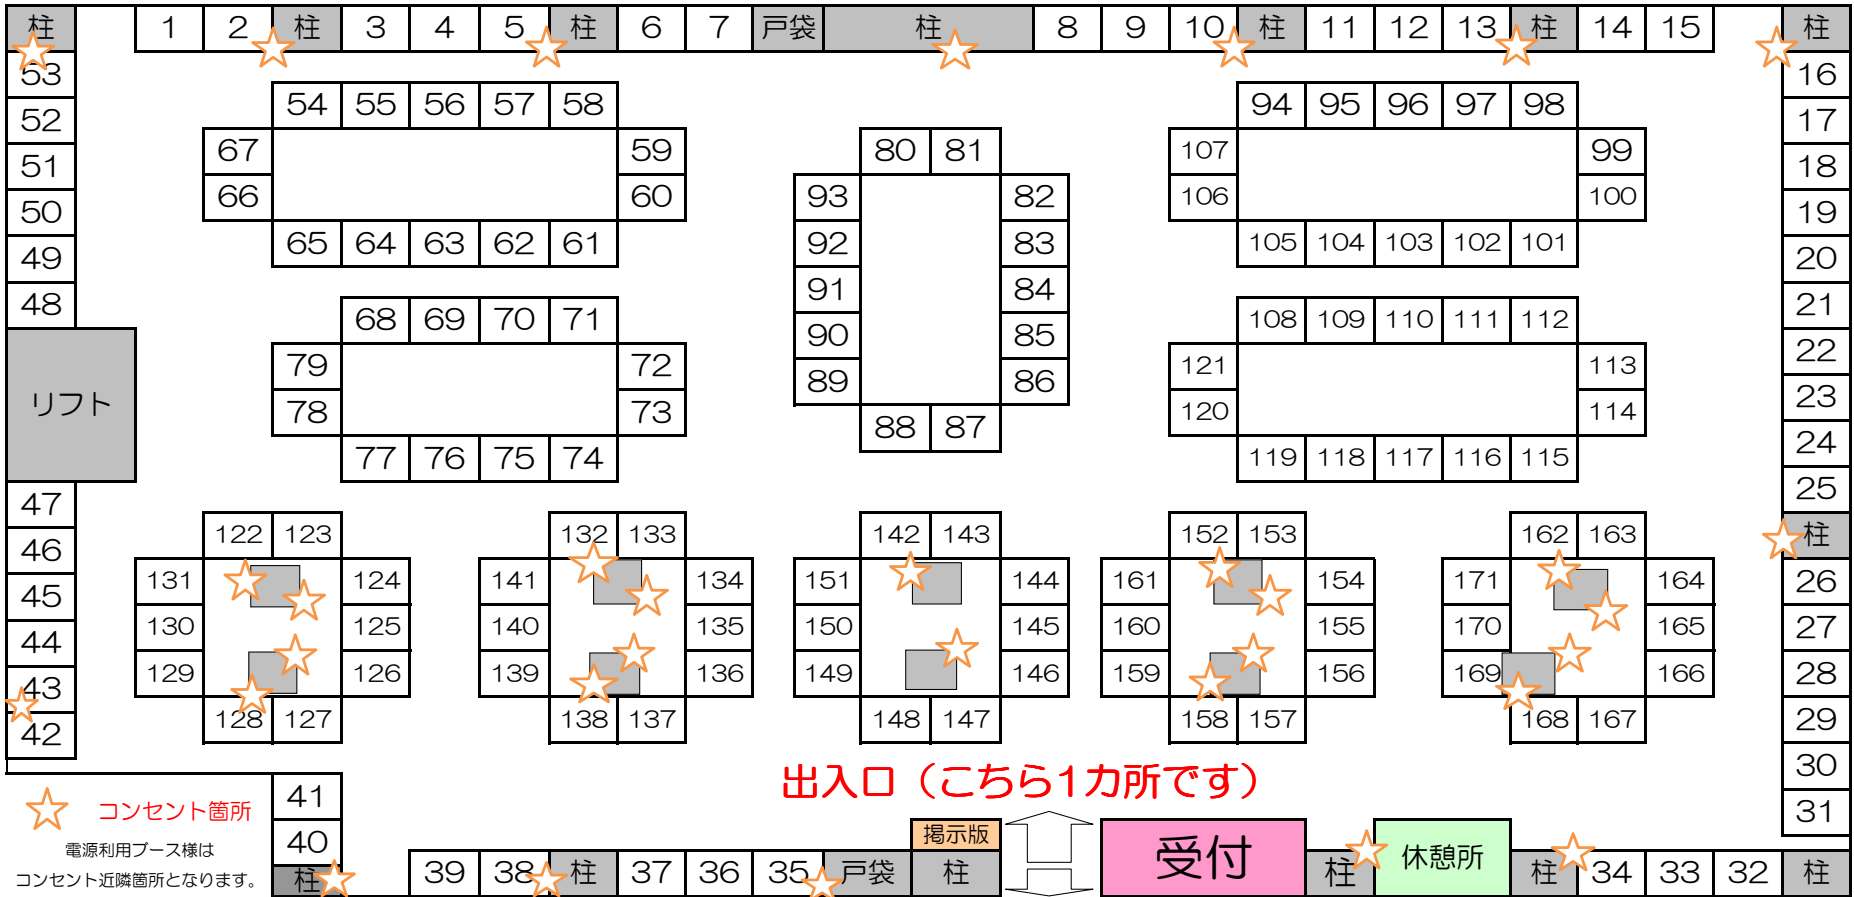

7/30(日)開催・癒しスタジアム大阪49ブース配置想定図

本開催は最大171ブースのご出展を予定しております【受付最大予定定数】

○本配置図は現時点で想定最大の設置予定ブース数にて作成のため、変更の場合ありますことご了承ください。

○ーマスが、前面幅2m×奥行き幅2mの1ブースサイズとなります。(会場の構造上若干差異がありますことご了承ください)

○ブース配置はブース数・出展ジャンル・電源利用・壁側確約希望(有償)および申込順などを参考に選定させて頂いております。

→お申込み時含めブース配置(場所・隣接)希望など個店対応は致しかねますこと予めご了承下さい。

～ブース数等変更事項があった場合は、イベントHPにて随時案内をさせていただきます～