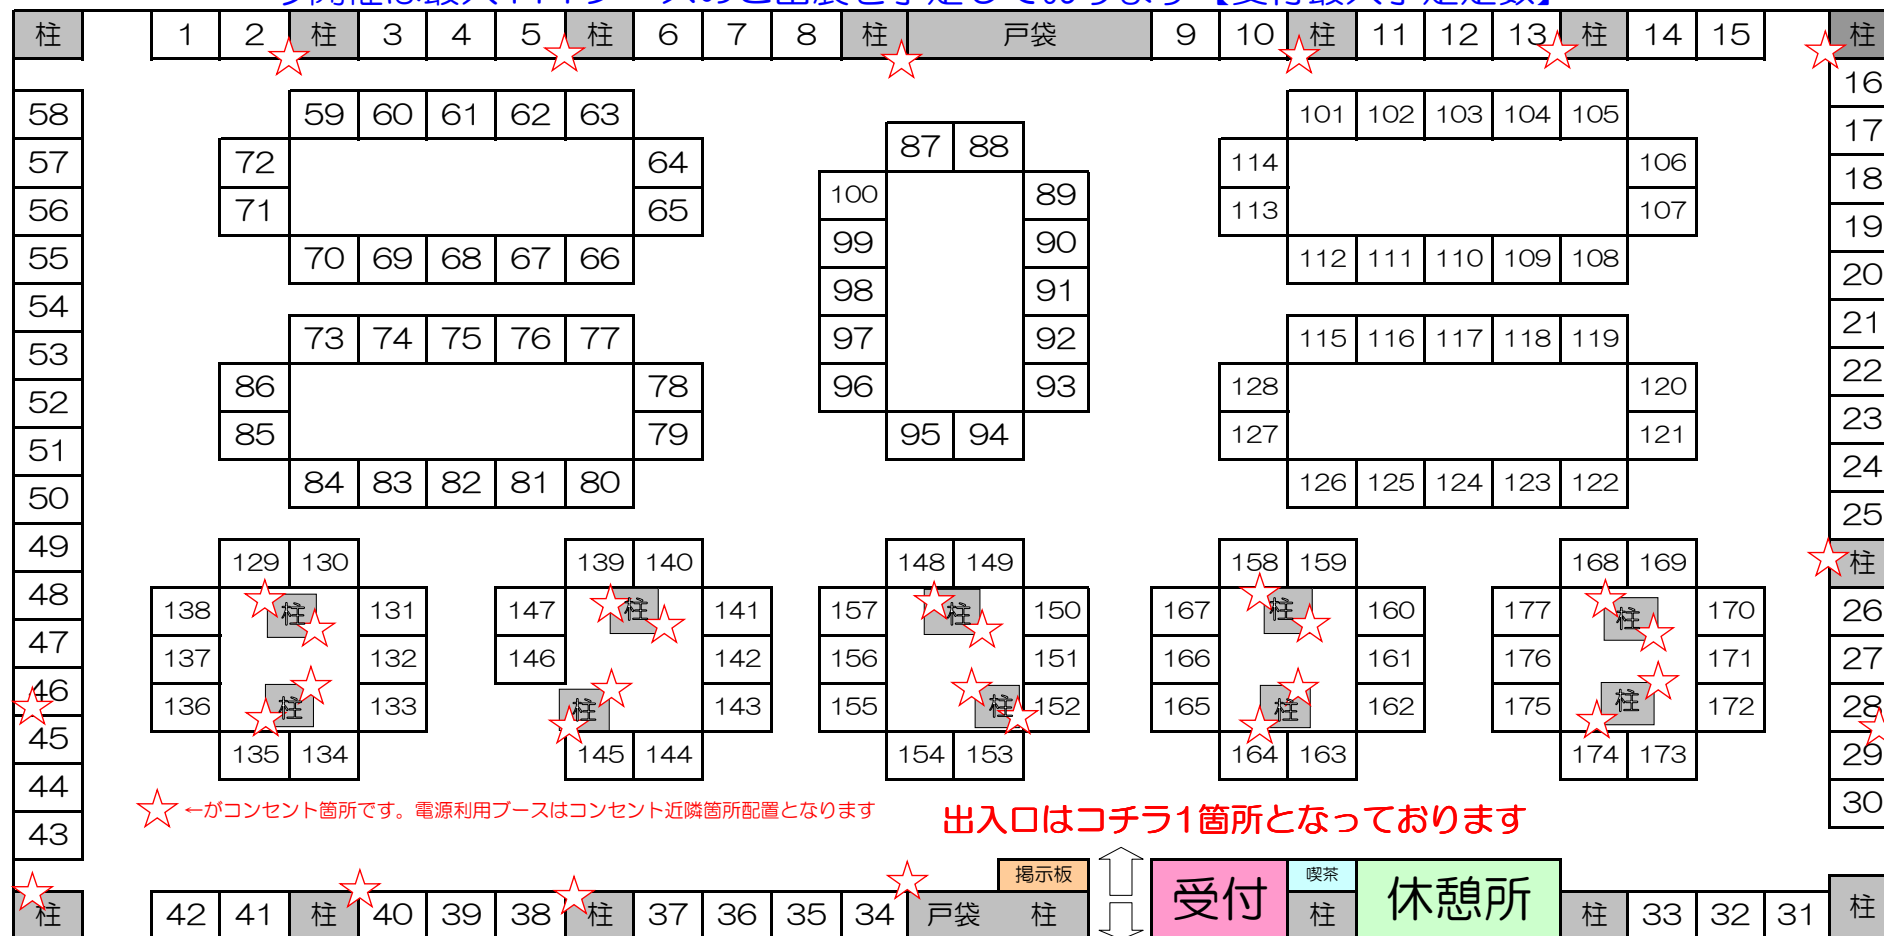

12月17日開催・スタジアムIN大阪vol151ブース配置想定図

今開催は最大177ブースのご出展を予定しております【受付最大予定定数】

☆ ←がコンセント箇所です。電源利用ブースはコンセント近隣箇所配置となります

出入口はコチラ1箇所となっております

○本配置図は現時点で想定の最大設置予定ブース数にて作成のため、変更の場合ありますことご了承ください。

○ーマスが、前面幅2m×奥行き幅2mの1ブースサイズとなります。(会場の構造上若干差異がありますことご了承ください)

○ブース配置はブース数・出展ジャンル・電源利用・壁側確約希望(有償)および申込順などを参考に選定させて頂いております。

→お申込み時含めブース配置(場所・隣接)希望など個店対応は致しかねますこと予めご了承下さい。