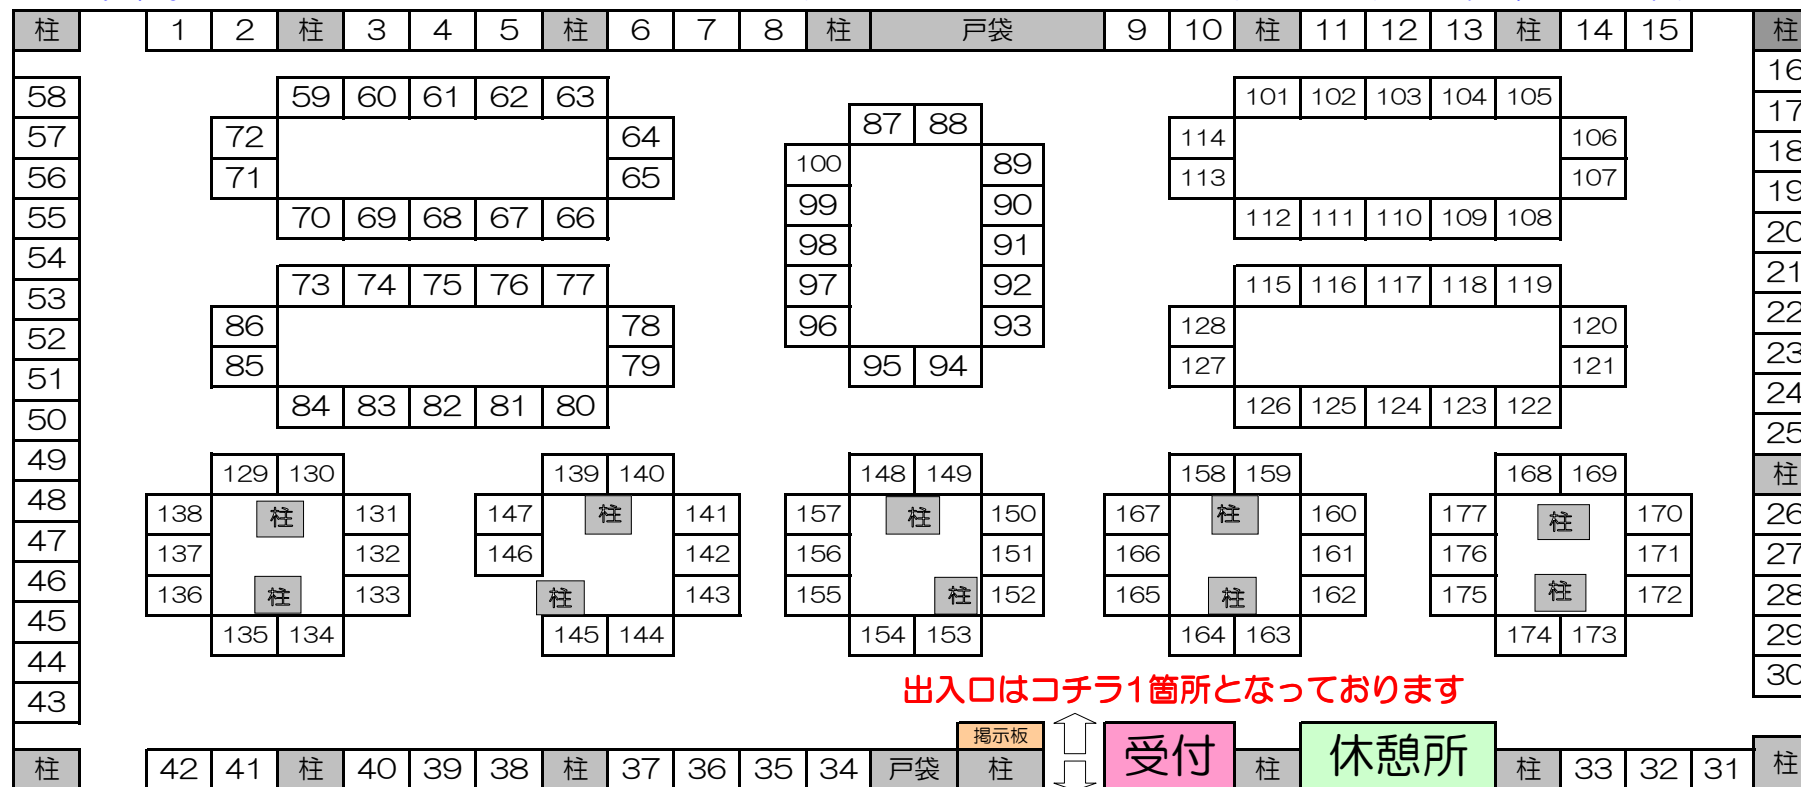

12月17日開催・スタジアムIN大阪vol51ブース配置図

今開催は146店・177ブースご出展を予定しております【出展受付終了時点】

出入口はコチラ1箇所となっております

【ご来展予定者様へのご案内・お願い事項】

- ※出展者様のセッション事前予約などは各出展者様による受付となっております。⇒事前予約時には必ず出展ブース名とブース番号をご確認ください。
- ※イベント無料優待券はすべて各出展者様による受渡し対応となっております。⇒入場時優待券なき場合は、入場料が発生いたしますことご了承下さい。
- ☆来展者様の営業・広告宣伝および出展に準ずる活動は一切禁止となっております。
- ☆イベント当日会場にて発生したいかなる事故・事件に関しまして当方は責任を負いかねますこと予めご了承下さい。