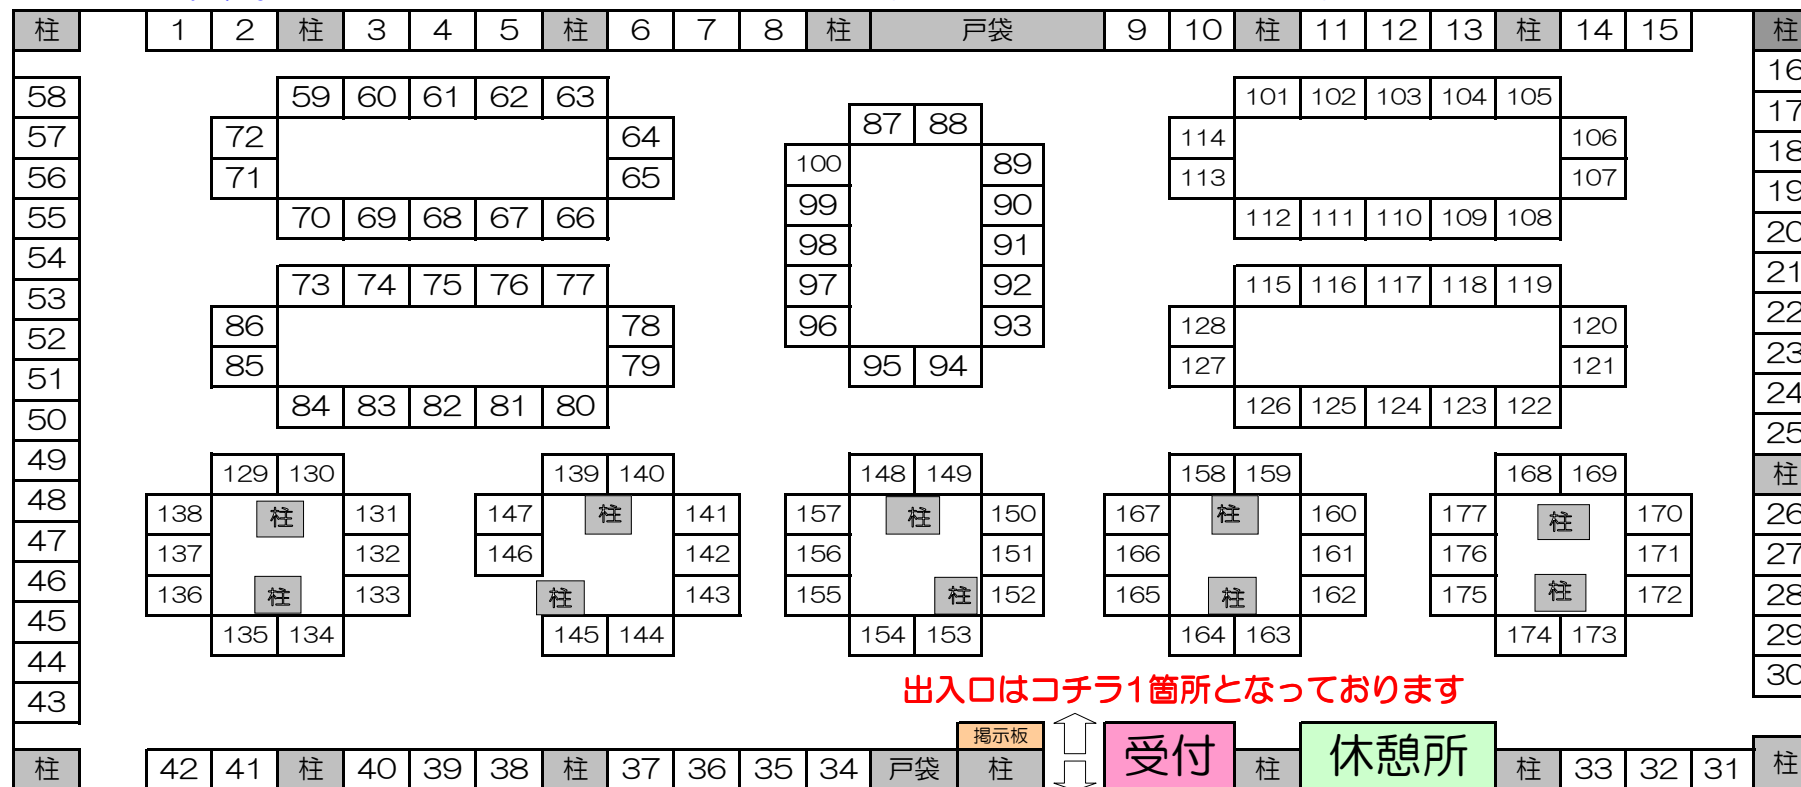

2月4日開催・スタジアムIN大阪vol152ブース配置図

今開催は147店・177ブースご出展を予定しております【1/19・受付終了時点】

出入口はコチラ1箇所となっております

【ご来展予定者様へのご案内・お願い事項】

※出展者様のセッション事前予約などは各出展者様による受付となっております。⇒事前予約時には必ず出展ブース名とブース番号をご確認ください。
 ※イベント無料優待券はすべて各出展者様による受渡し対応となっております。⇒入場時優待券なき場合は、入場料が発生いたしますことご了承下さい。

☆来展者様の営業・広告宣伝および出展に準ずる活動は一切禁止となっております。

☆イベント当日会場にて発生したいかなる事故・事件に関しまして当方は責任を負いかねますこと予めご了承下さい。

↓ イベント出展者様リスト一覧は次頁となっております ↓

- 1・2 一般社団法人国際ホリスティック・ヘッドケア協会
- 3 3分で1箇心のブロック解除マインドブロックバスター
- 4・5 ホリスティック医療研究所【魂の対話師ナナ】
- 6 サランへsalang
- 7 美と健康飲料 野生ルイボス
- 8 オーク写真鑑定
- 9・10 フルーツパレット
- 11 12 巫女みどり〜hlanipia LUCIA
- 13 波動カウンセリング まてい
- 14 ヘリザウムAKI&tomo's*dessin
- 15 アンジュール
- 16・17 オーク撮影&美鑑
- 18・19 ☆JOY☆
- 20 21 DNAアクティベーション
- 22 チャネ、アニマルチャネ、手相、ブロックバスター
- 23 暈のだからば☆ナシ チーム金龍
- 24 GATE of ハイアーセルフ
- 25 Healing Magic PALM
- 26 マリアレイ女神のレムリア
- 27 ヴォイスキャンセーション&アロマリーディング
- 28・29 オフィス・フラワーオブライフ
- 30〜32 ラブアンドライトの会
- 33 Bali Spa Masters'
- 34 メンティアート・フェイクタトゥー、奈都珈琲
- 35 幸せの扉
- 36 ☆ラッキーガーデン☆
- 37 額命学(かみめいがく)
- 38〜40 SPACEやおとぎ
- 41 からだを温める布ライナー「温布」
- 42〜44 YOSA PARK Sharne
- 45 46 占い、癒し処女空・月・大地
- 47 占い処 ゆりかこ
- 48 天然石*nanaco* & アート@HELIX@
- 49 ハートフル・エナジー
- 50 海神ソルトルーム/OSHO禪タロット 蓮子ナナ
- 51 ツンネス・ハートヒーリング
- 52〜54 Enrosa
- 55 ★1 (仮ベースエム)
- 56 ハイアーセルフナビゲーション
- 57 難病専門脳鑑療法
- 58 Blue moon
- 59 Hanameel Chie (ハナメルチエ)
- 60 ラリマー販売◆オオルリ-ohruri-
- 61 にじいろ色彩塾
- 62 和蘭の大部屋
- 63 カルラの部屋
- 64 元素占い
- 65 赤ずきん
- 66 オンザグリーン&green-room
- 67 前世占い&kaorihime
- 68 そら
- 69 ＊ティアスティマ＊
- 70 ハワイアンアロハタロットbyバオーク
- 71 プルーハーモニー
- 72 オーク&アロマヒーリング カクレミノ家
- 73 アクアソウル&えりりんのゆったり工房
- 74 キャットハウス
- 75 天鶴音よし乃のヒーリングアート
- 76 Rimeのスピリチュアルタロットカウンセリング
- 77 光の音楽 香椿
- 78 ★Angelic Alchemy★
- 79 『魂の外科医』リミエル・サーシャ
- 80 11 そあらの世界
- 81 ソニア&ルキナ
- 82 やまひーワールド!! withボンちゃん
- 83 キリック&セイレーン
- 84 慶妃(けいけい)
- 85 ルルドのマリヤ
- 86 光の書家 純
- 87 菊ちゃんの天然石と占いのブース
- 88 菊ちゃんの天然石と占いのブース
- 89 30 赤竹マヤ鑑査
- 90 和泉庵・わらい&☆ヒーラー奈良のおっちゃん
- 91 占い&クリスタル 日和隆徳 上坂松主
- 92 氣功整体 夢 まさよ 七星ヒーリング 村山 南々夏
- 93