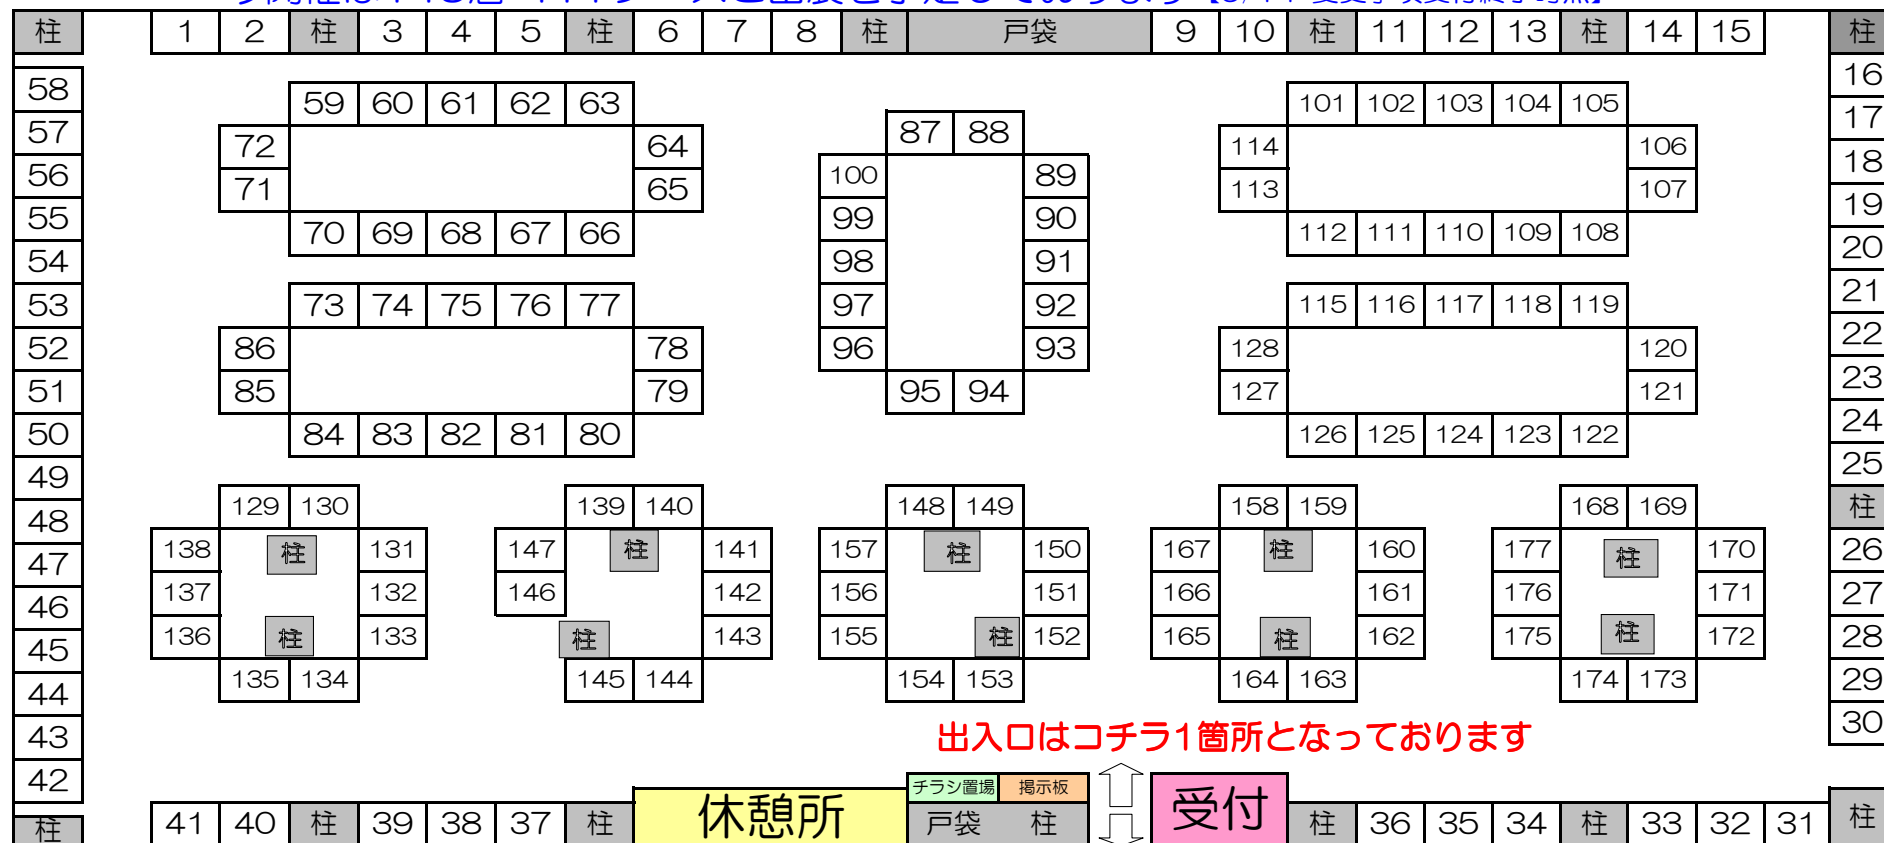

# 9月29日開催・スタジアムin大阪vol55ブース配置図 【HP案内】

今開催は145店・177ブースご出展を予定しております 【9/14・変更事項受付終了時点】

出入口はコチラ1箇所となっております