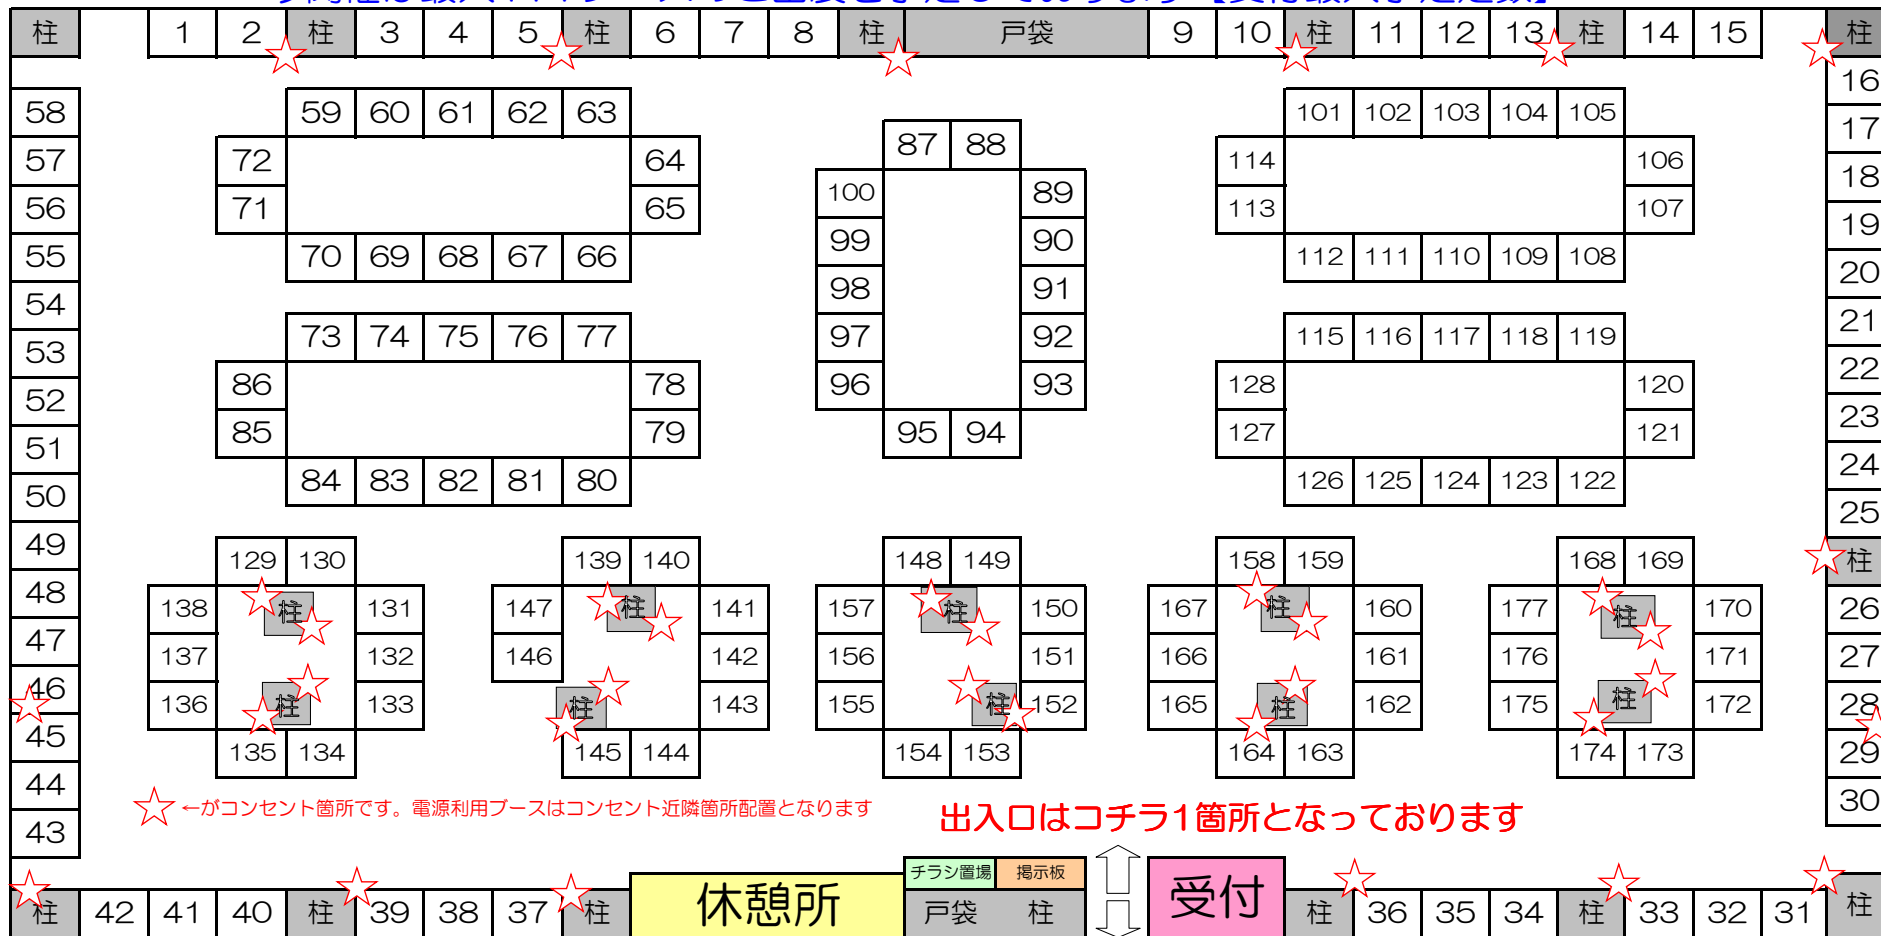

# 9月29日開催・スタジアムIN大阪vol155ブース配置想定図

今開催は最大177ブースのご出展を予定しております【受付最大予定定数】

☆ ←がコンセント箇所です。電源利用ブースはコンセント近隣箇所配置となります

出入口はコチラ1箇所となっております

○本配置図は現時点で想定の最大設置予定ブース数にて作成のため、変更の場合ありますことご了承ください。

○オースが、前面幅2m×奥行き幅2mの1ブースサイズとなります。(会場の構造上若干差異がありますことご了承ください)

○ブース配置はブース数・出展ジャンル・電源利用・壁側確約希望(有償)および申込順などを参考に選定させて頂いております。

→お申込み時含めブース配置(場所・隣接)希望など個店対応は致しかねますこと予めご了承下さい。