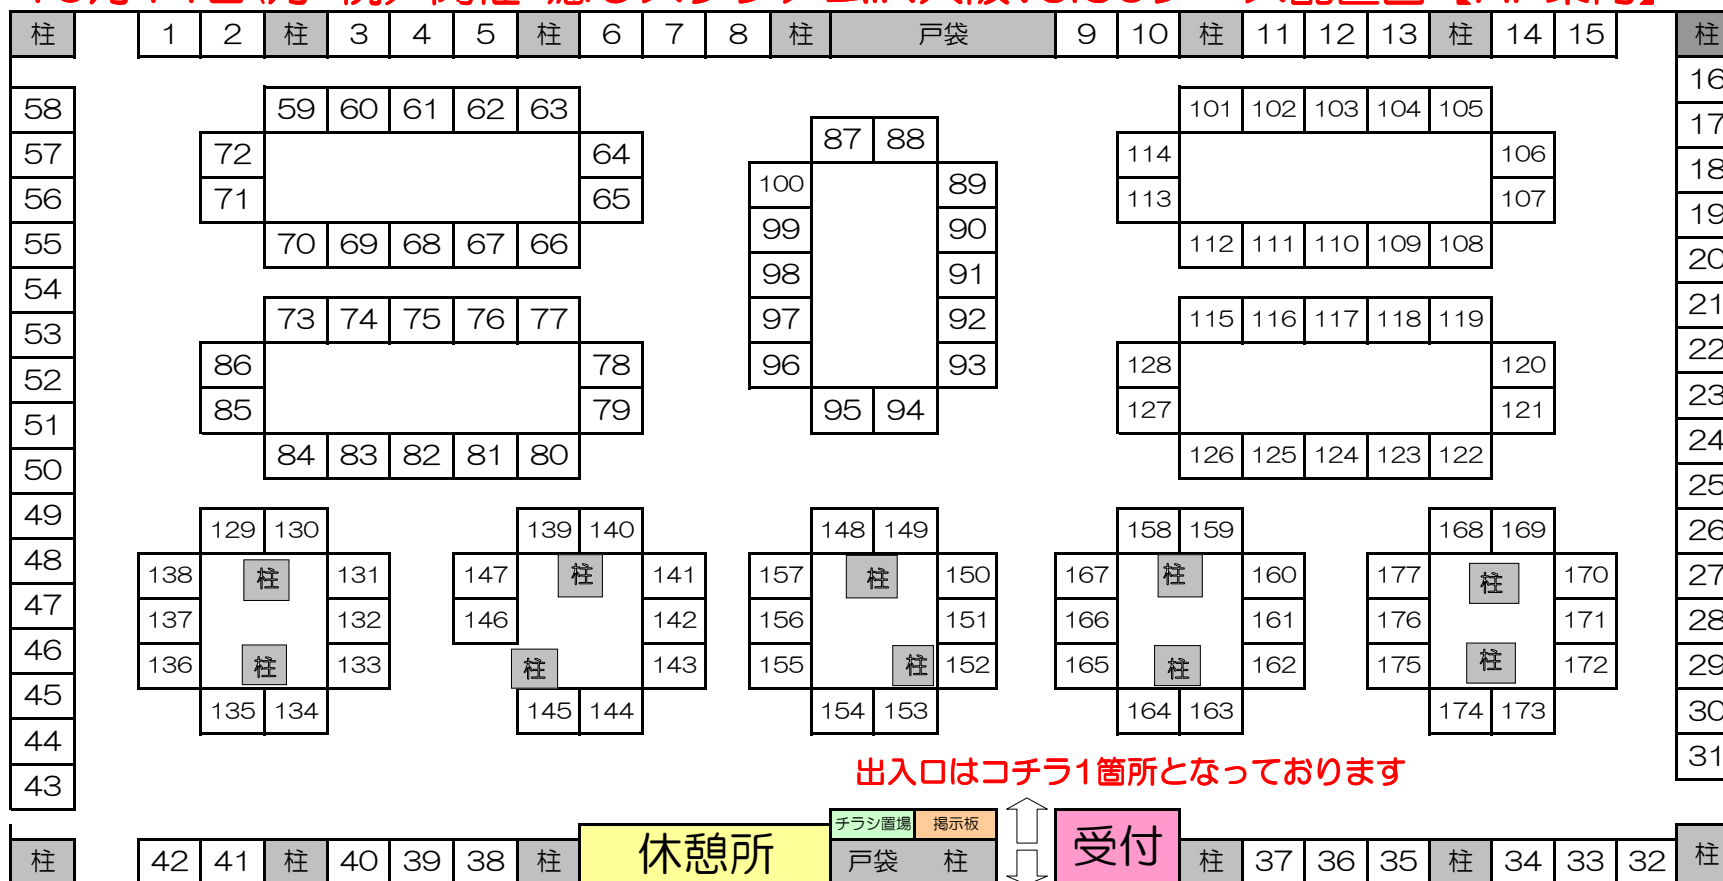

10月14日(月・祝) 開催・癒しスタジアムIN大阪vol160ブース配置図【HP案内】

出入口はコチラ1箇所となっております

【ご来展予定者様へのご案内・お願い事項】

※出展者様のセッション事前予約などは各出展者様による受付となっております。⇒事前予約時には必ず出展ブース名とブース番号をご確認下さい。
 ※イベント無料優待券はすべて各出展者様による受渡し対応となっております。⇒入場時優待券なき場合は、入場料が発生いたしますことご了承下さい。

☆来展者様の営業・広告宣伝および出展に準ずる活動は一切禁止となっております。

☆イベント当日会場にて発生したいかなる事故・事件に関しまして当方は責任を負いかねますこと予めご了承下さい。

↓ **イベント出展者様リスト一覧は次頁となっております** ↓

今開催は149店・177ブースのご出展を予定しております (開催当日出展キャンセルの場合ご了承下さい)

- 1・2 七色の癒し☆緑子・スマレ・hirorin・kinue☆
- 3 3分で1個心のブロック解除マインドブロックバスター
- 4 CRYSTAL・HP診断G I T A G
- 5 イロノセカイ
- 6 イキユアレーション東大阪本部
- 7 JPS
- 8 オラ写真屋
- 9・10 嶋村香油店
- 11 サラン～salang～
- 12 L O V Eガーデン
- 13 ハワイの癒し「カフナボディワーク」
- 14 ヘリサウムAKI&tomos*dclessin
- 15 Blue moon
- 16・17 ☆JOY☆
- 18・19 ハッピー開運！九星気学リーディング
- 20・21 美創法&美容調律
- 22・23 Happy Energy Works
- 24・25 ボディセラピー&ヒーリング from 淡路島
- 26 株式会社HAA
- 27 ヒーリングマーケット
- 28～30 まくらん&らんらんごころのヒーリングセッション/東と北のメッセージジャーナル/根本光寿/岡本由希
- 31～33 Bali Spa Masters'
- 34 あなたのオラは何色？
- 35 数霊セラピーサロン まなてい
- 36 星のだからほこ☆多 (チーム金龍)
- 37 Balance care
- 38～40 ヨサバーク WAON
- 41 Kenaz光&NANA
- 42 Embrasser
- 43～45 あなたの神さまの声をお伝えします
- 46・47 トルフィンスターテンブルミステリースクール
- 48 はぐほぐ
- 49・50 ローゼン・リヒト
- 51 幸せの扉
- 52 チャネリングセラピストめいみ・まや
- 53 隔だまりカラーカフェ
- 54・55 京一倫
- 56～58 元の氣塾
- 59 エンジェルタロットしづく・ハンドチャクラ診断金谷融子
- 60 恋するカラセラピー-by いろどりほすと
- 61 TAKERU
- 62 サイキック透視*サマンサ・ルウージャ
- 63 癒しの空間 杏
- 64・65 クリスタル☆プリエテス～女神の愛と光～
- 66 HAPPY (はあと) HAPPY
- 67 ハリモ
- 68 手相とトランスアラファで未来への自分へ飛び込もう！手相&数秘術&タロットチーム
- 69 ブルーハーモニ
- 70 ツルマとくいらの占いの小部屋
- 71 H A P P Y手相セラピー&エンジェルライト
- 72 光の言葉・香伶&AngelicAlchemy★れりえる★
- 73 ビブリス
- 74 あなたを元気にする癒しの高次元鑑定士
- 75 アクセサリー屋panda
- 76 前世占い&kaorihime
- 77 キャットハウス
- 78・79 アンジェラシンフォニー
- 80 森田麻咲の不思議な世界
- 81 天鶴音よし乃のヒーリングアート
- 82 Maya (マーヤ)
- 83 海月・胡
- 84 イズタエルナのエンジェルリーディング
- 85 穂波美～ほなみ～&おちゃ☆
- 86 The Rock
- 87 占い&クリスタル 日和隆徳 上坂松主
- 88 ひなた鑑定サロン
- 89・90 あすむま鑑定*
- 91 催眠術・不思議体験
- 92 氣功整体 夢まさよ &Riry (リリー)
- 93 輝美琳～きびりん～
- 94 総合癒し処 ひな屋
- 95 Indigo Blue
- 96 アンジェントメモリーオイル※ゆきのおかしごと
- 97 日本メタフィジションヒーリング協会
- 98 朝ちゃんの天然石&占い&山内の骨盤矯正