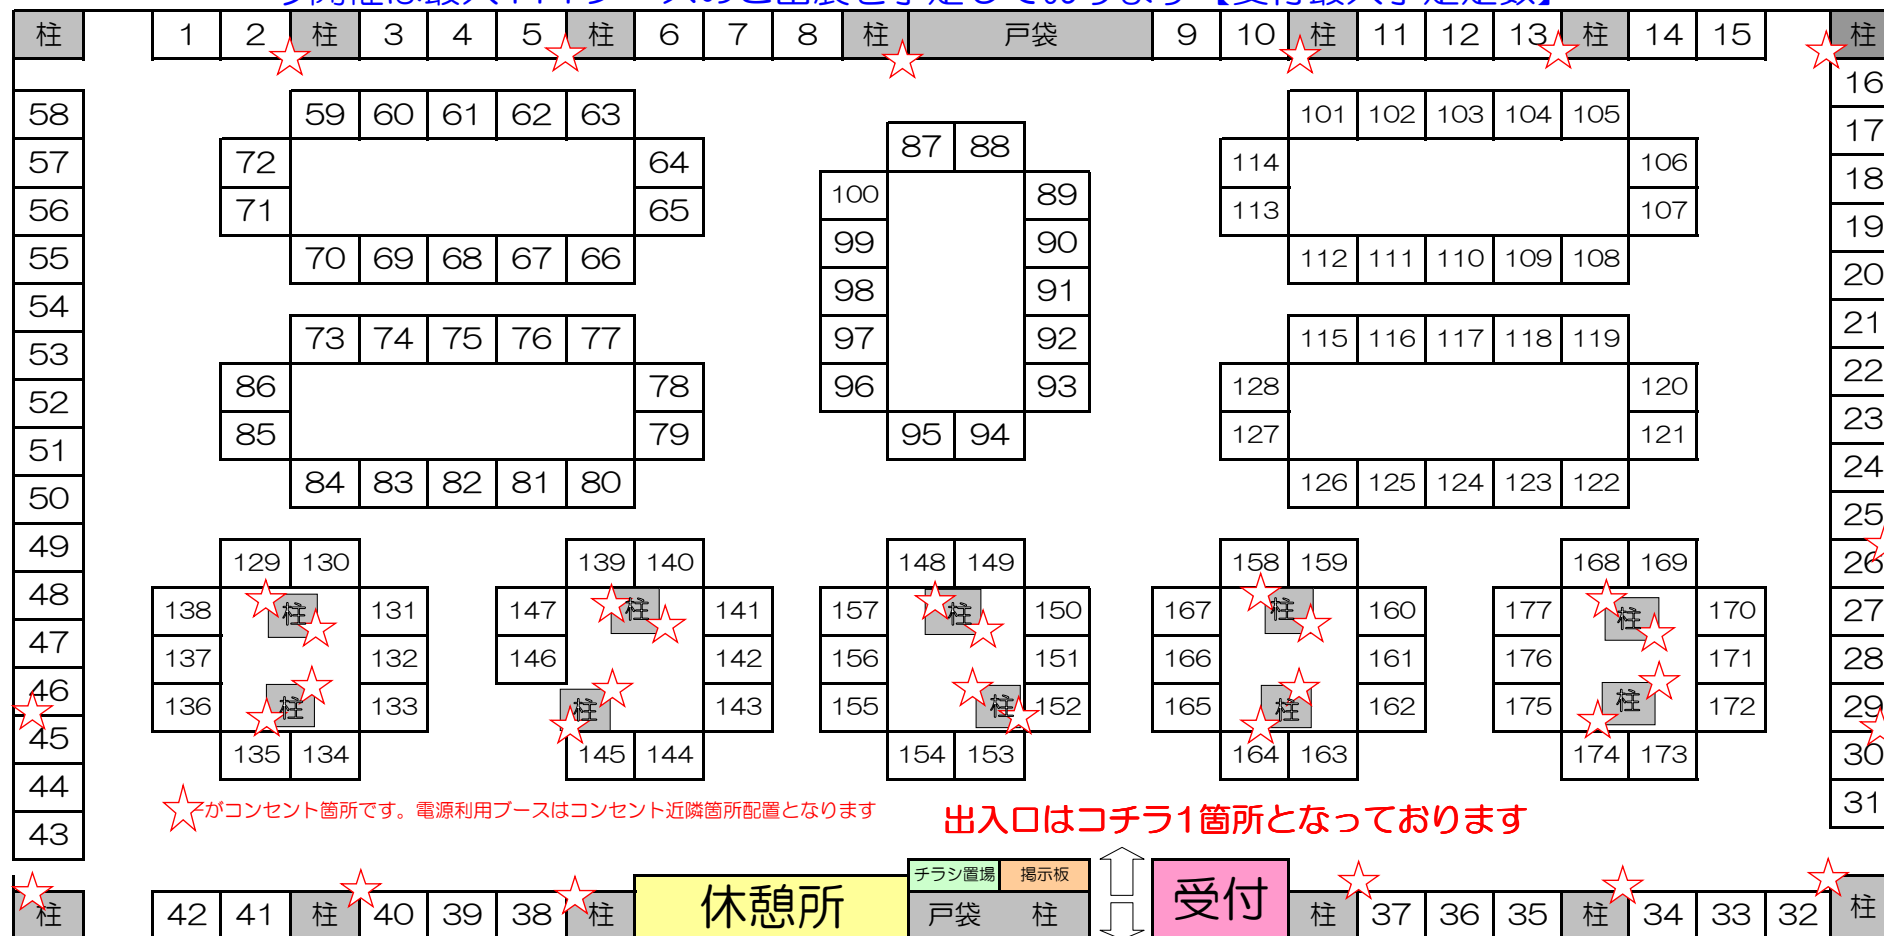

# 10月14日開催・スタジアムIN大阪vol160ブース配置想定図

今開催は最大177ブースのご出展を予定しております【受付最大予定定数】

★がコンセント箇所です。電源利用ブースはコンセント近隣箇所配置となります

出入口はコチラ1箇所となっております

- 本配置図は現時点で想定の最大設置予定ブース数にて作成のため、変更の場合ありますことご了承ください。
  - ーマスが、前面幅2m×奥行き幅2mの1ブースサイズとなります。（会場の構造上若干差異がありますことご了承ください）
  - ブース配置はブース数・出展ジャンル・電源利用・壁側確約希望（有償）および申込順などを参考に選定させて頂いております。
- お申込み時含めブース配置（場所・隣接）希望など個店対応は致しかねますこと予めご了承下さい。