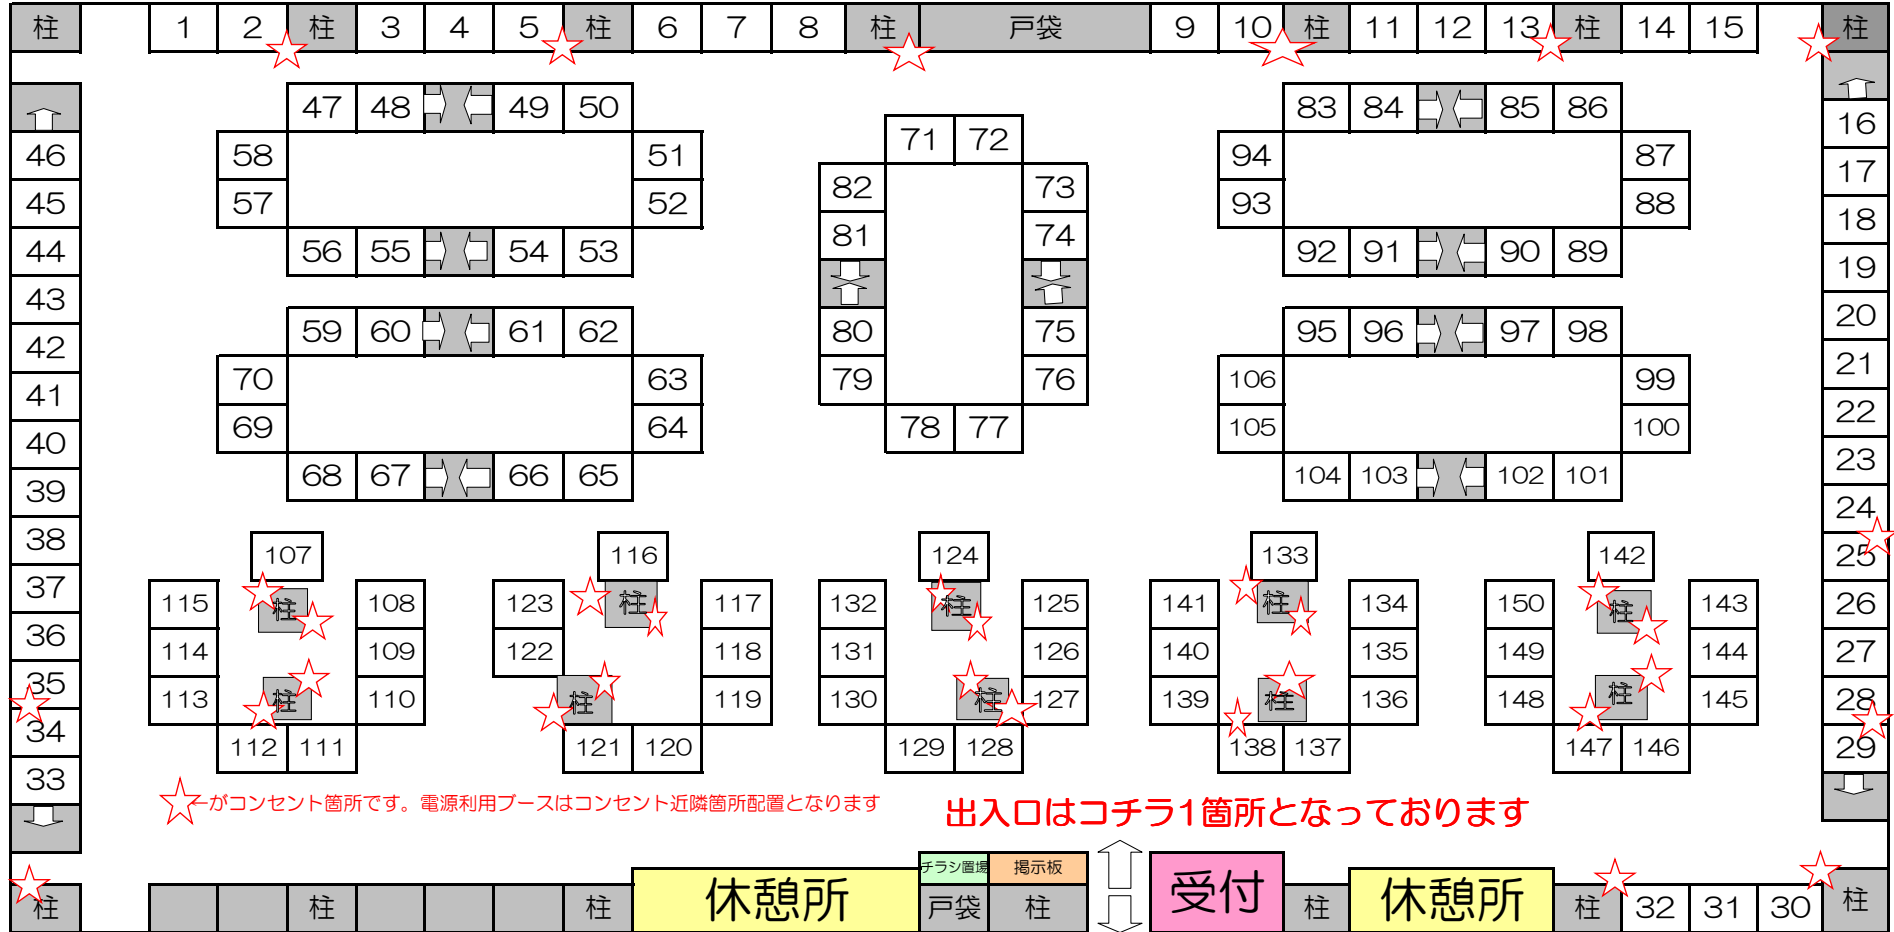

7月12日開催・スタジアムIN大阪vol64ブース配置想定図

※「ソーシャルディスタンス」対応として最大150ブース設置となりますことご理解・ご了承ください

○本配置図は現時点で想定の最大設置予定ブース数にて作成のため、変更の場合ありますことご了承ください。

○オースが、前面幅2m×奥行き幅2mの1ブースサイズとなります。（会場の構造上若干差異がありますことご了承ください）

○ブース配置はブース数・出展ジャンル・電源利用・壁側確約希望（有償）および申込順などを参考に選定させて頂いております。

→お申込み時含めブース配置（場所・隣接）希望など個店対応は致しかねますこと予めご了承下さい。