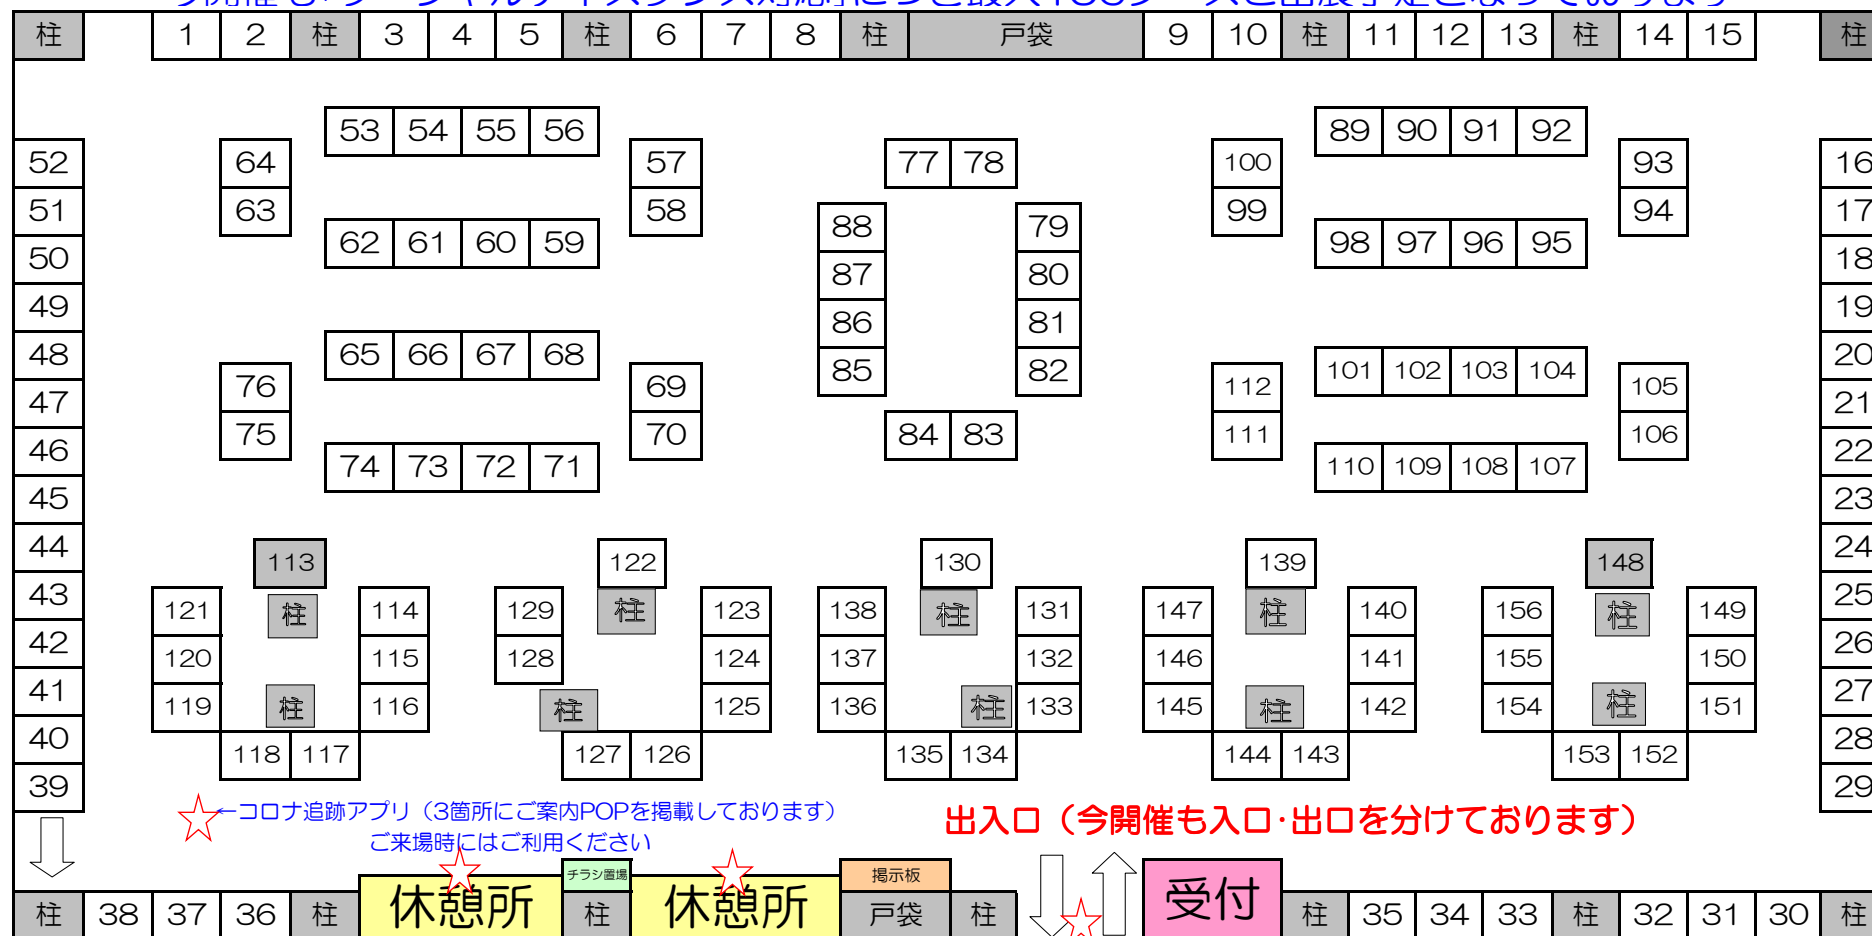

12月13日開催・スタジアムIN大阪vol166ブース配置図 【HP案内】

今開催も「ソーシャルディスタンス対応」につき最大156ブースご出展予定となっております

※出展者様のセッション事前予約などは各出展者様による受付となっております。⇒事前予約時には必ず出展ブース名とブース番号をご確認ください。
 ※イベント無料優待券はすべて各出展者様による受渡し対応となっております。⇒入場時優待券なき場合は、入場料が発生いたしますことご了承下さい。

☆来展者様の営業・広告宣伝および出展に準ずる活動は一切禁止となっております。
 ☆イベント当日会場にて発生したいかなる事故・事件に関しまして当方は責任を負いかねますこと予めご了承下さい。

※「新型コロナウイルス」「ソーシャルディスタンス」対応に関しましてはイベントHP・当日掲示内容を必ずご確認ください

↓ イベント出展者様リスト一覧は次頁となっております ↓

癒しスタジアムIN大阪vol.66 出展者様リスト一覧