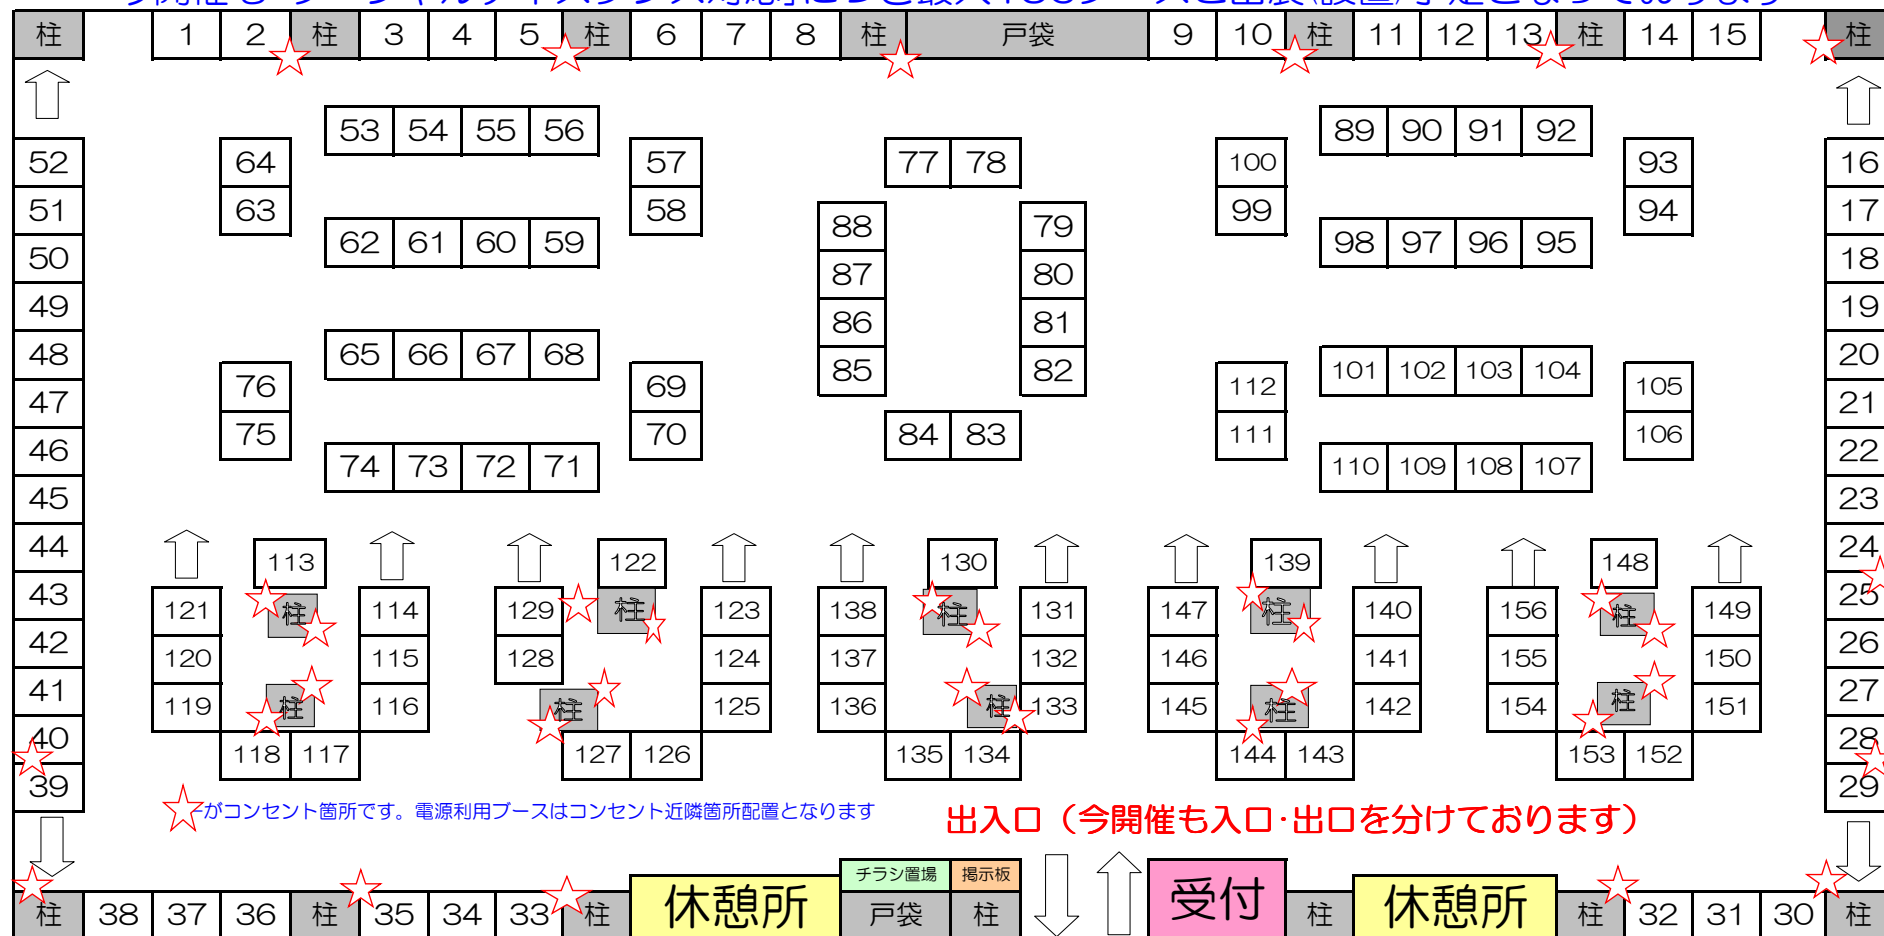

12月14日開催・スタジアムIN大阪vol166ブース配置想定図

今開催も「ソーシャルディスタンス対応」につき最大156ブースご出展(設置)予定となっております

○本配置図は現時点で想定最大の設置予定ブース数にて作成のため、変更の場合ありますことご了承ください。

○オマースが、前面幅2m×奥行き幅2mの1ブースサイズとなります。(会場の構造上若干差異がありますことご了承ください)

○ブース配置はブース数・出展ジャンル・電源利用・壁側確約希望(有償)および申込順などを参考に選定させて頂いております。