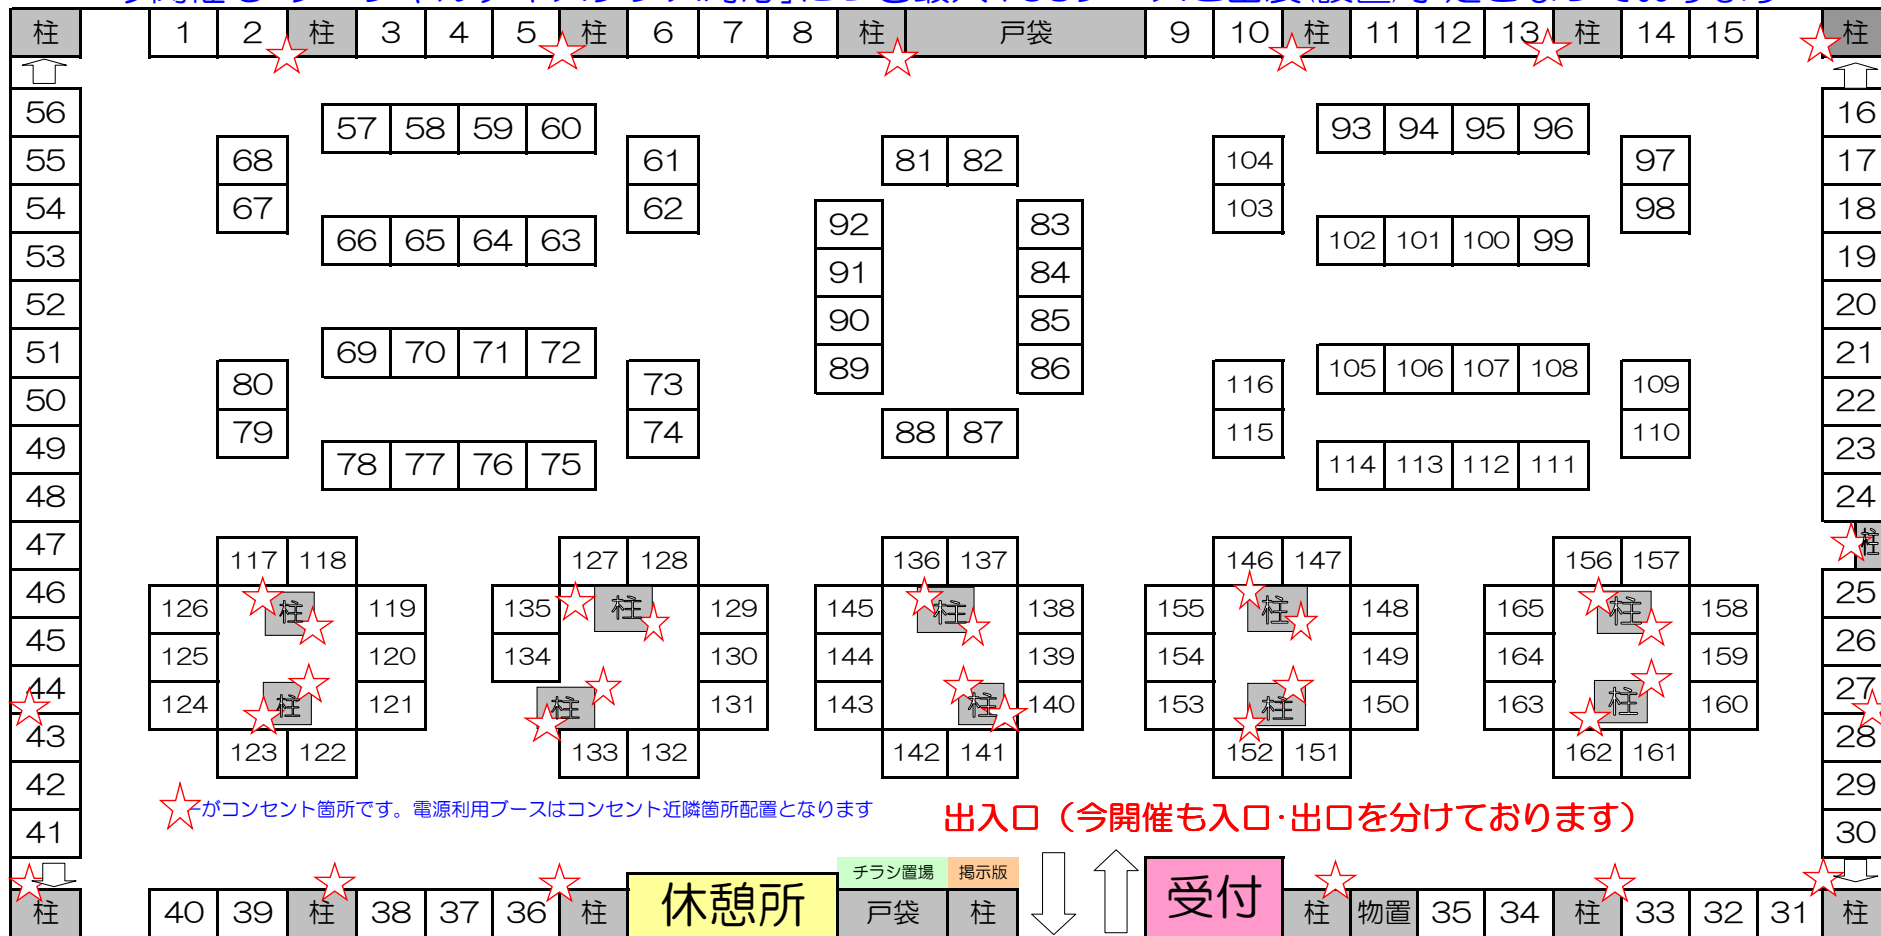

# 8月8日開催・スタジアムIN大阪vol169ブース配置想定図

今開催も「ソーシャルディスタンス対応」につき最大165ブースご出展(設置)予定となっております

★がコンセント箇所です。電源利用ブースはコンセント近隣箇所配置となります

出入口 (今開催も入口・出口を分けております)

- 本配置図は現時点で想定最大の設置予定ブース数にて作成のため、変更の場合ありますことご了承ください。
  - ーマスが、前面幅2m×奥行き幅2mの1ブースサイズとなります。(会場の構造上若干差異がありますことご了承ください)
  - ブース配置はブース数・出展ジャンル・電源利用・壁側確約希望(有償)および申込順などを参考に選定させて頂いております。
- お申込み時含めブース配置(場所・隣接)希望など個店対応は致しかねますこと予めご了承下さい。
- ～今開催も各種「ソーシャルディスタンス対応」にご協力のほどよろしくお願い致します～