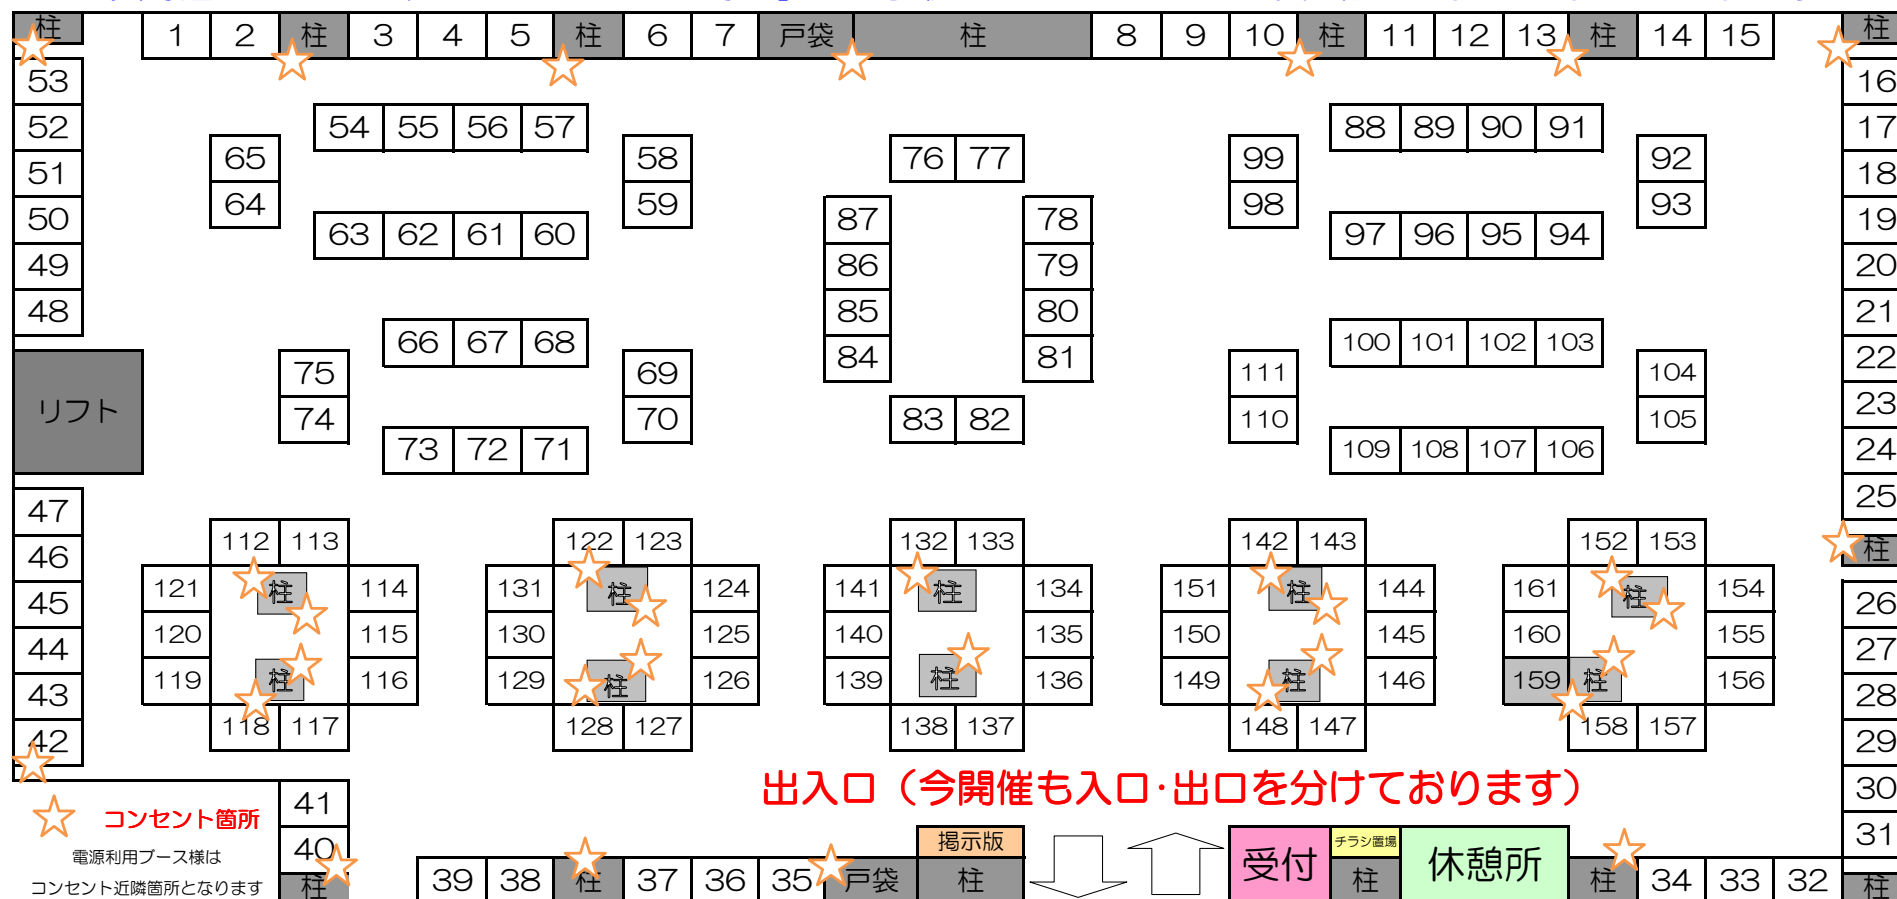

2021.10/10(日)・癒しスタジアム大阪70ブース配置想定図

今開催も「ソーシャルディスタンス対応」につき最大161ブースご出展（設置）予定となっております

○本配置図は現時点で想定の最大設置予定ブース数にて作成のため、変更の場合ありますことご了承ください。

○ーマスが、前面幅2m×奥行き幅2mの1ブースサイズとなります。（会場の構造上若干差異がありますことご了承ください）

○ブース配置はブース数・出展ジャンル・電源利用・壁側確約希望（有償）および申込順などを参考に選定させて頂いております。