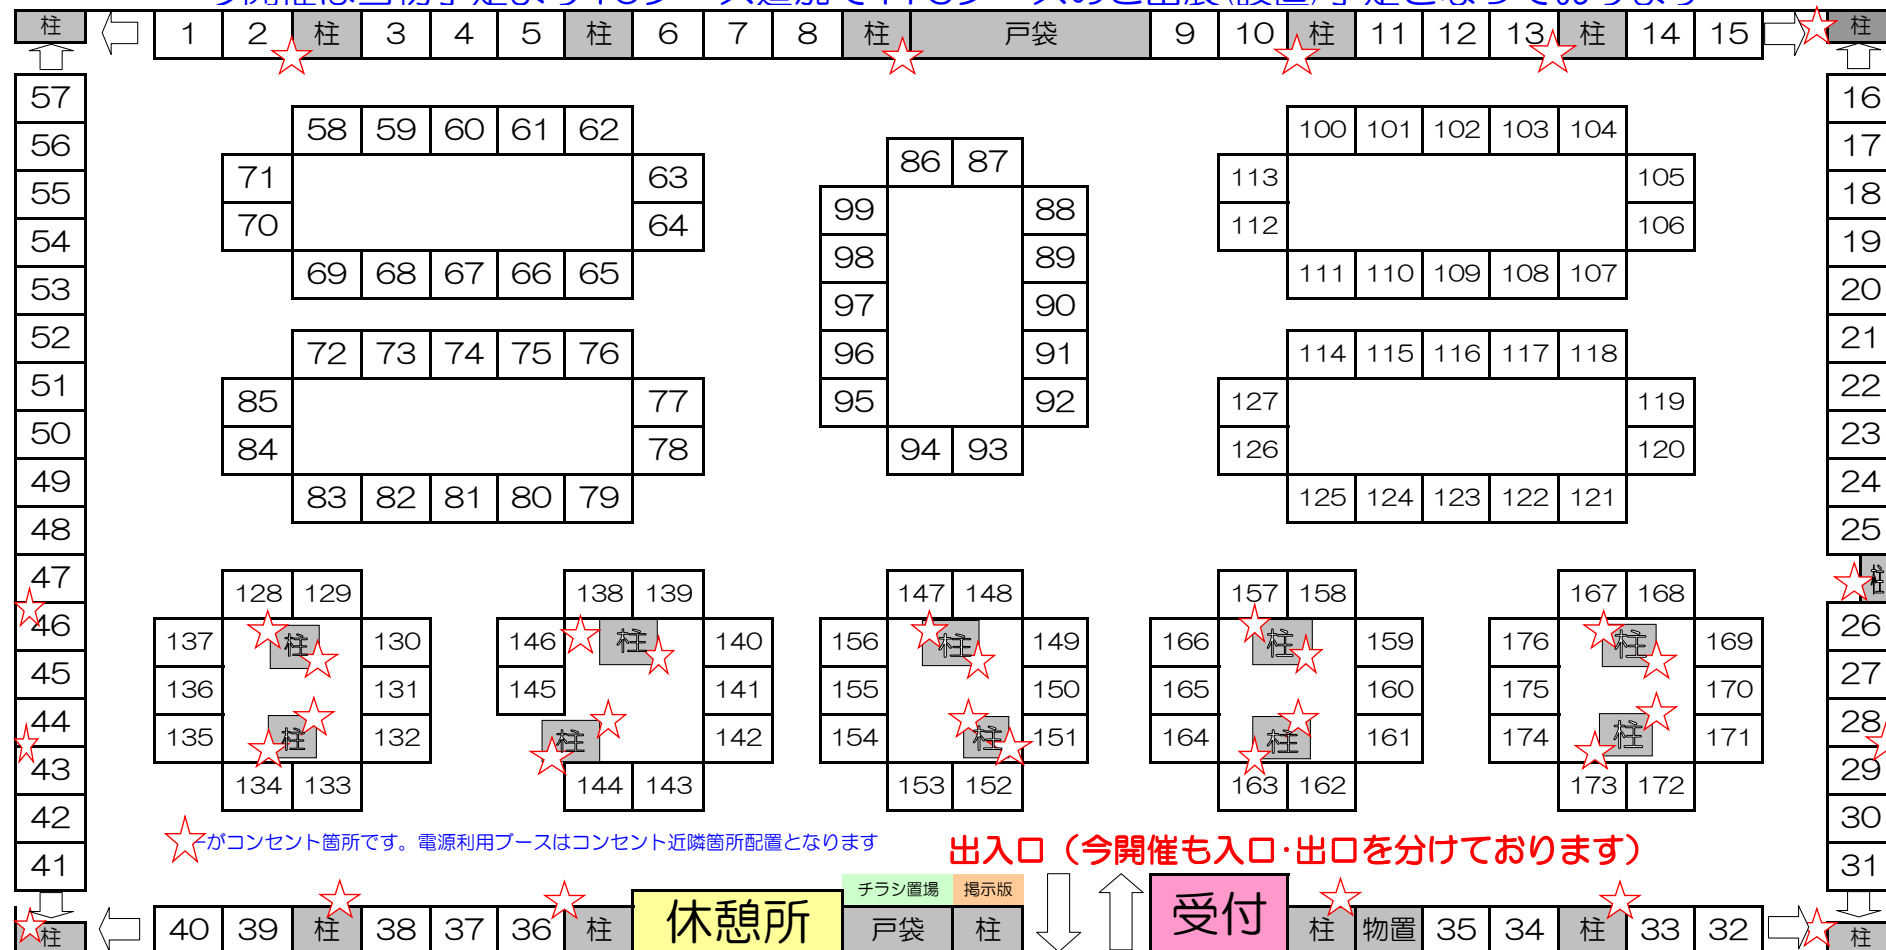

7月18日開催・癒しスタジアムIN大阪vol.74ブース配置想定図

今開催は当初予定より10ブース追加で176ブースのご出展(設置)予定となっております

★がコンセント箇所です。電源利用ブースはコンセント近隣箇所配置となります

出入口 (今開催も入口・出口を分けております)

○本配置図は現時点で想定の最大設置予定ブース数にて作成のため、変更の場合ありますことご了承ください。
 ○ーマスが、前面幅2m×奥行き幅2mの1ブースサイズとなります。(会場の構造上若干差異がありますことご了承ください)
 ○ブース配置はブース数・出展ジャンル・電源利用・壁側確約希望(有償)および申込順などを参考に選定させて頂いております。

→お申込み時含めブース配置(場所・隣接)希望など個店対応は致しかねますこと予めご了承下さい。

※お申込進捗・コロナ感染状況・社会情勢も鑑み、コロナ禍前の配置に戻しております点ご理解・ご了承下さい