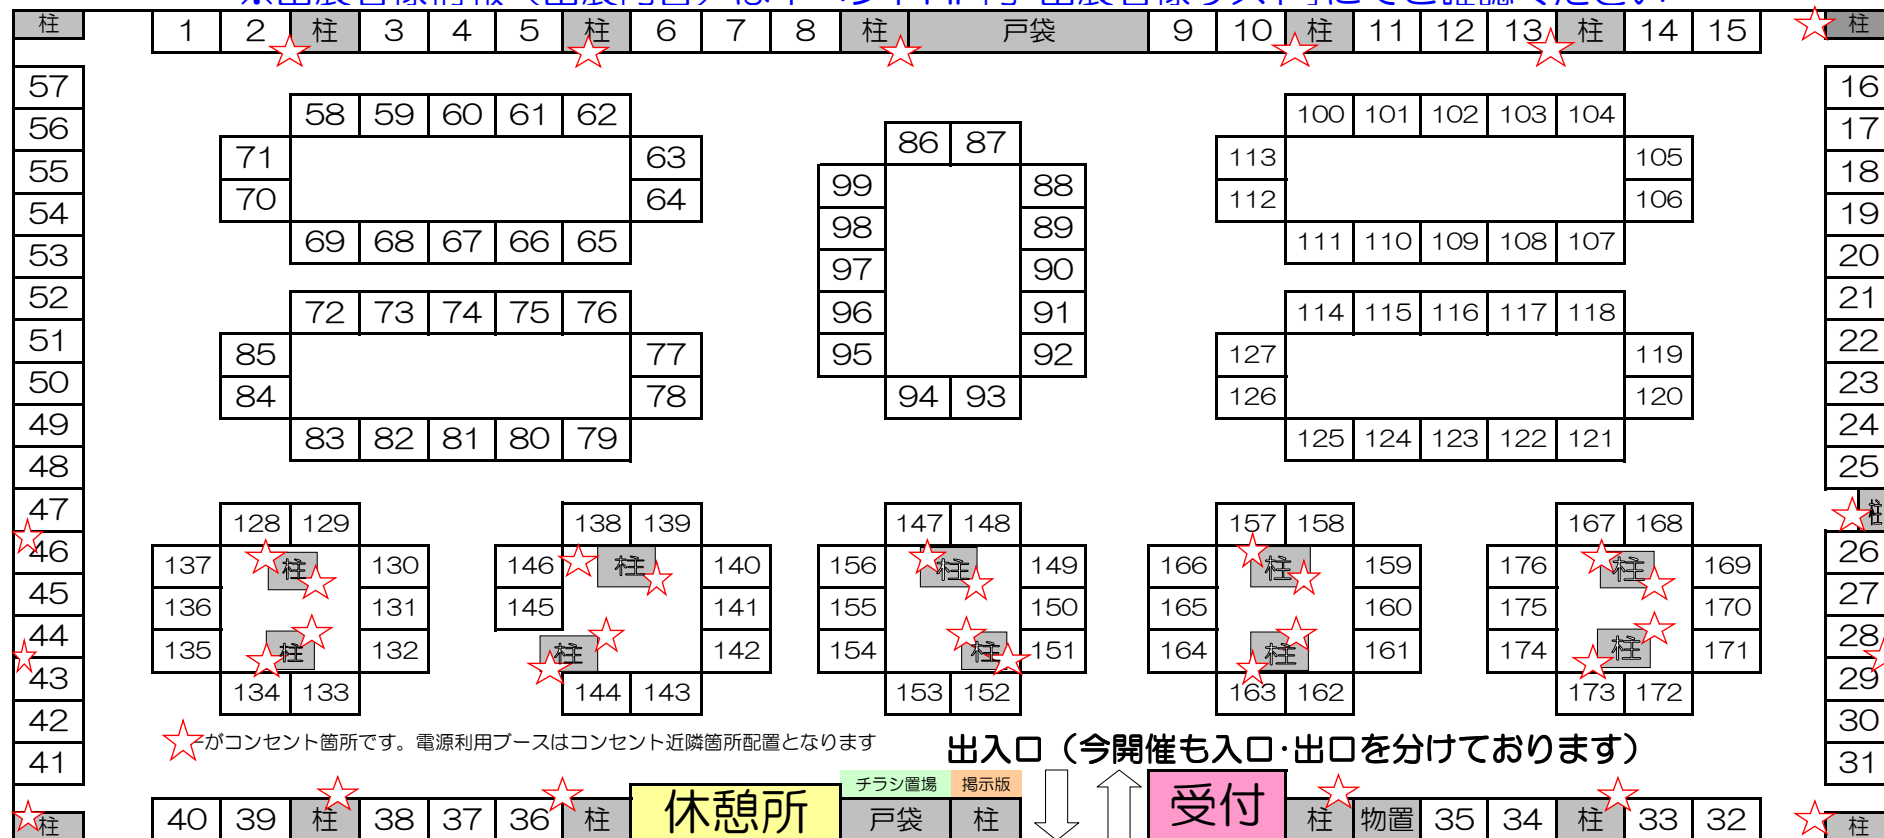

# 12月11日開催・癒しスタジアムIN大阪vol.76ブース配置図【最終案内】

※出展者様情報（出展内容）はイベントHP内「出展者様リスト」にてご確認ください

## 【ご来展時の注意・お願い事項】

- 『癒しスタジアム』はどなたでも事前登録・申請なくご来場頂ける癒しのイベントとなっております
  - ※開催当日受付にて入場料(大人おひとり500円)または無料優待券(出展者様に提供)と引換えにご入場となります【再入場可】
  - ※出展者様のセッション事前予約などは各出展者様による受付となっております。→事前予約時には必ず出展ブース名とブース番号をご確認下さい。
  - ☆来展者様の営業・広告宣伝および出展に準ずる活動は一切禁止となっております。
  - ☆イベント当日会場にて発生したいかなる事故・事件に關しまして当方は責任を負いかねますこと予めご了承下さい。
  - ※「新型コロナウイルス」「ソーシャルディスタンス」対応に關しましてはイベントHP・当日掲示内容を必ずご確認ください
- ↓ イベント出展者様リスト一覧は次頁となっております ↓