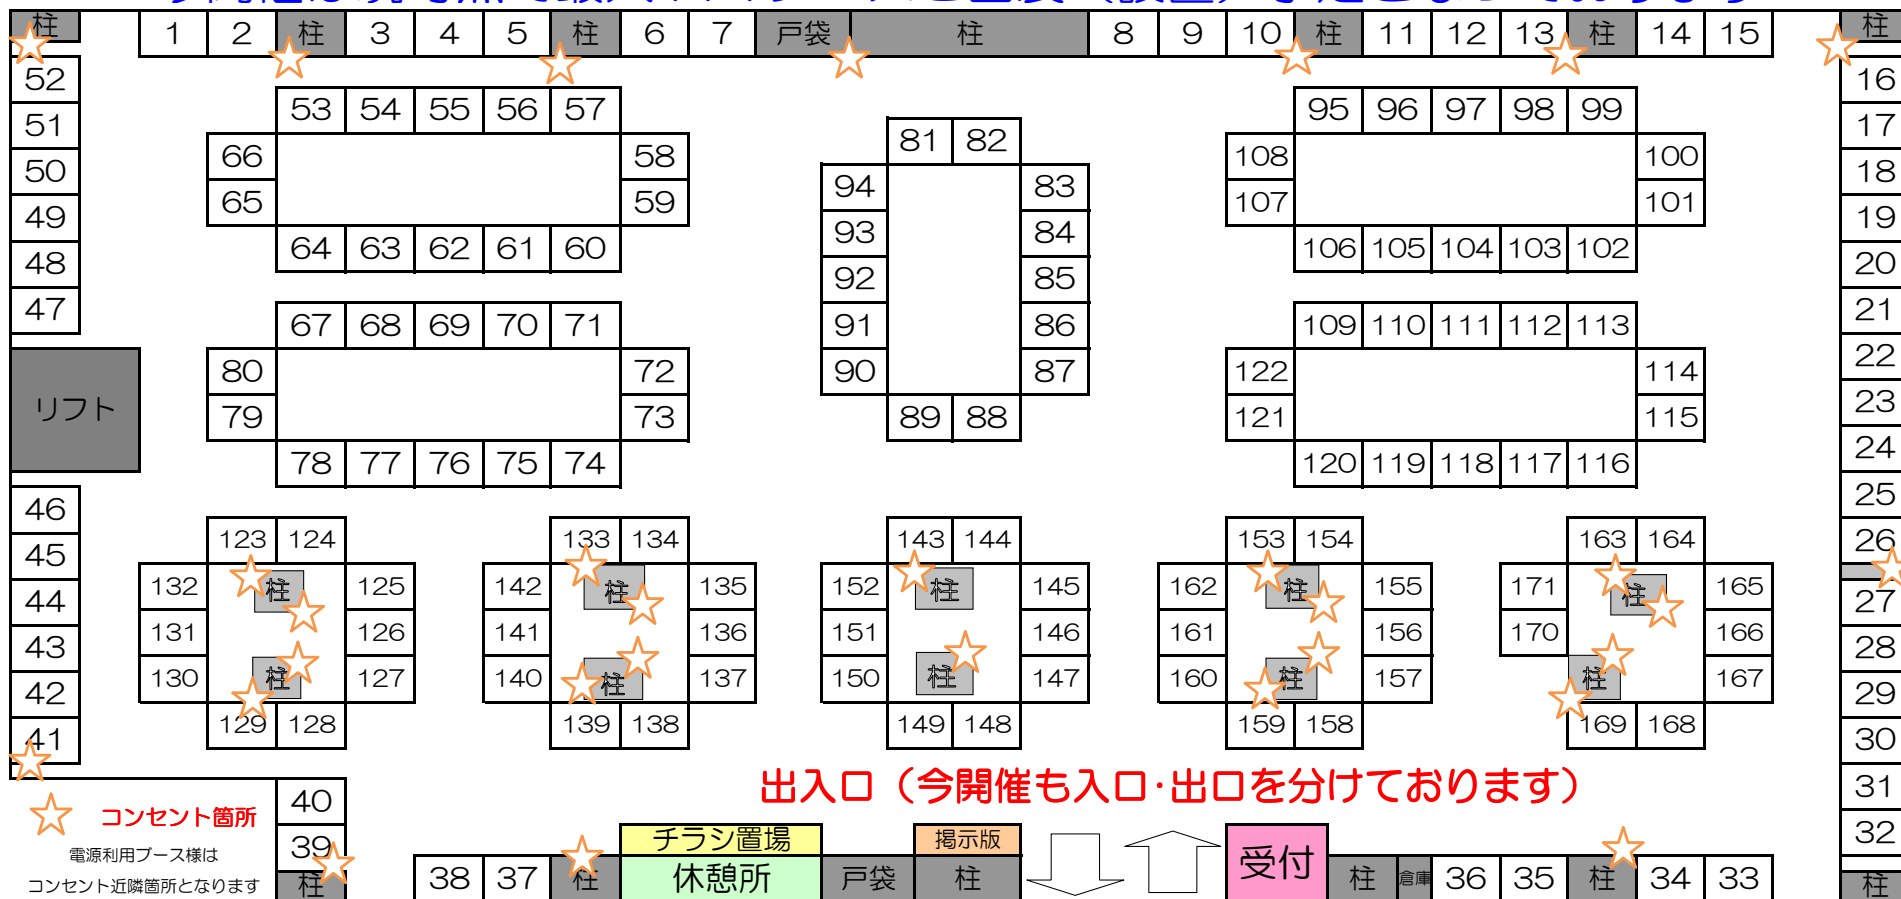

2023.2/19(日)・癒しスタジアム大阪77ブース配置想定図

今開催は現時点で最大171ブースご出展（設置）予定となっております

○本配置図は現時点で想定の最大設置予定ブース数にて作成のため、変更の場合ありますことご了承ください。

○ーマスが、前面幅2m×奥行き幅2mの1ブースサイズとなります。（会場の構造上若干差異がありますことご了承ください）

○ブース配置はブース数・出展ジャンル・電源利用・壁側確約希望（有償）および申込順などを参考に選定させて頂いております。