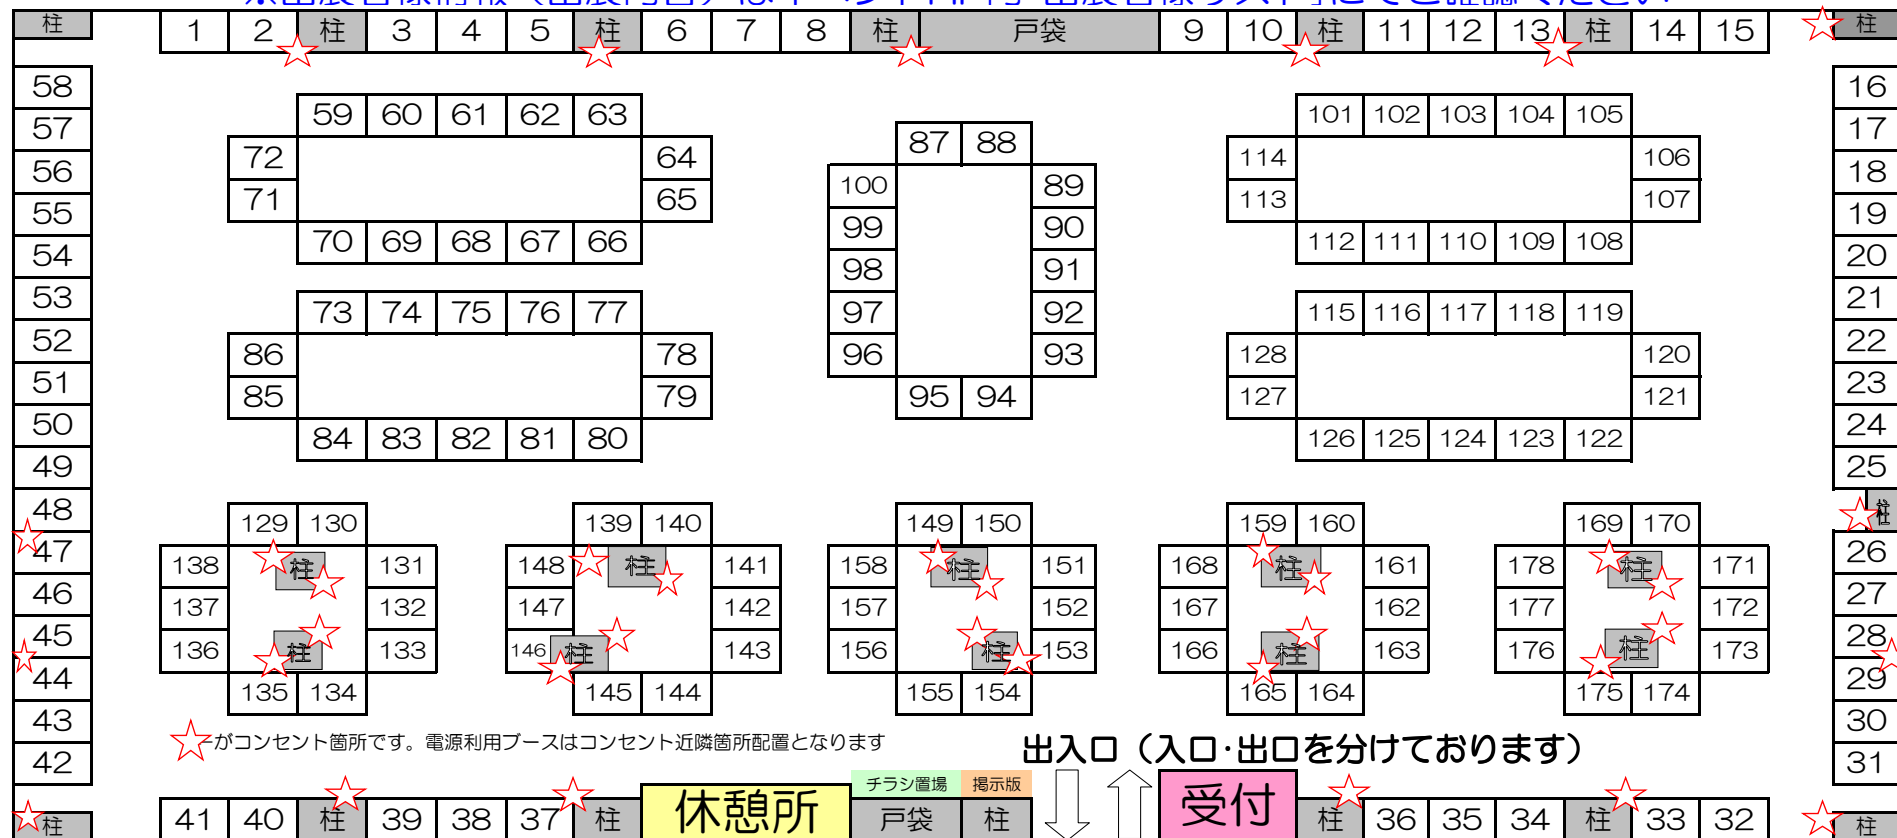

# 2024.7月28日開催・癒しスタジアムIN大阪vol.84ブース配置図

※出展者様情報（出展内容）はイベントHP内「出展者様リスト」にてご確認ください

## 【ご来展時の注意・お願い事項】

- 『癒しスタジアム』はどなたでも事前登録・申請なくご来場頂ける癒しのイベントとなっております
  - ※開催当日受付にて入場料(大人おひとり500円)または無料優待券(出展者様に提供)と引換えにご入場となります【再入場可】
  - ※出展者様のセッション事前予約などは各出展者様による受付となっております。⇒事前予約時には必ず出展ブース名とブース番号をご確認下さい。
  - ☆来展者様の営業・広告宣伝および出展に準ずる活動は一切禁止となっております。
  - ☆イベント当日会場にて発生したいかなる事故・事件に関しまして当方は責任を負いかねますこと予めご了承下さい。
  - ※その他、ご来場時のお願い事項に関しましてはイベントHP・当日掲示内容を必ずご確認ください
- ↓ イベント出展者様リスト一覧は次頁となっております ↓