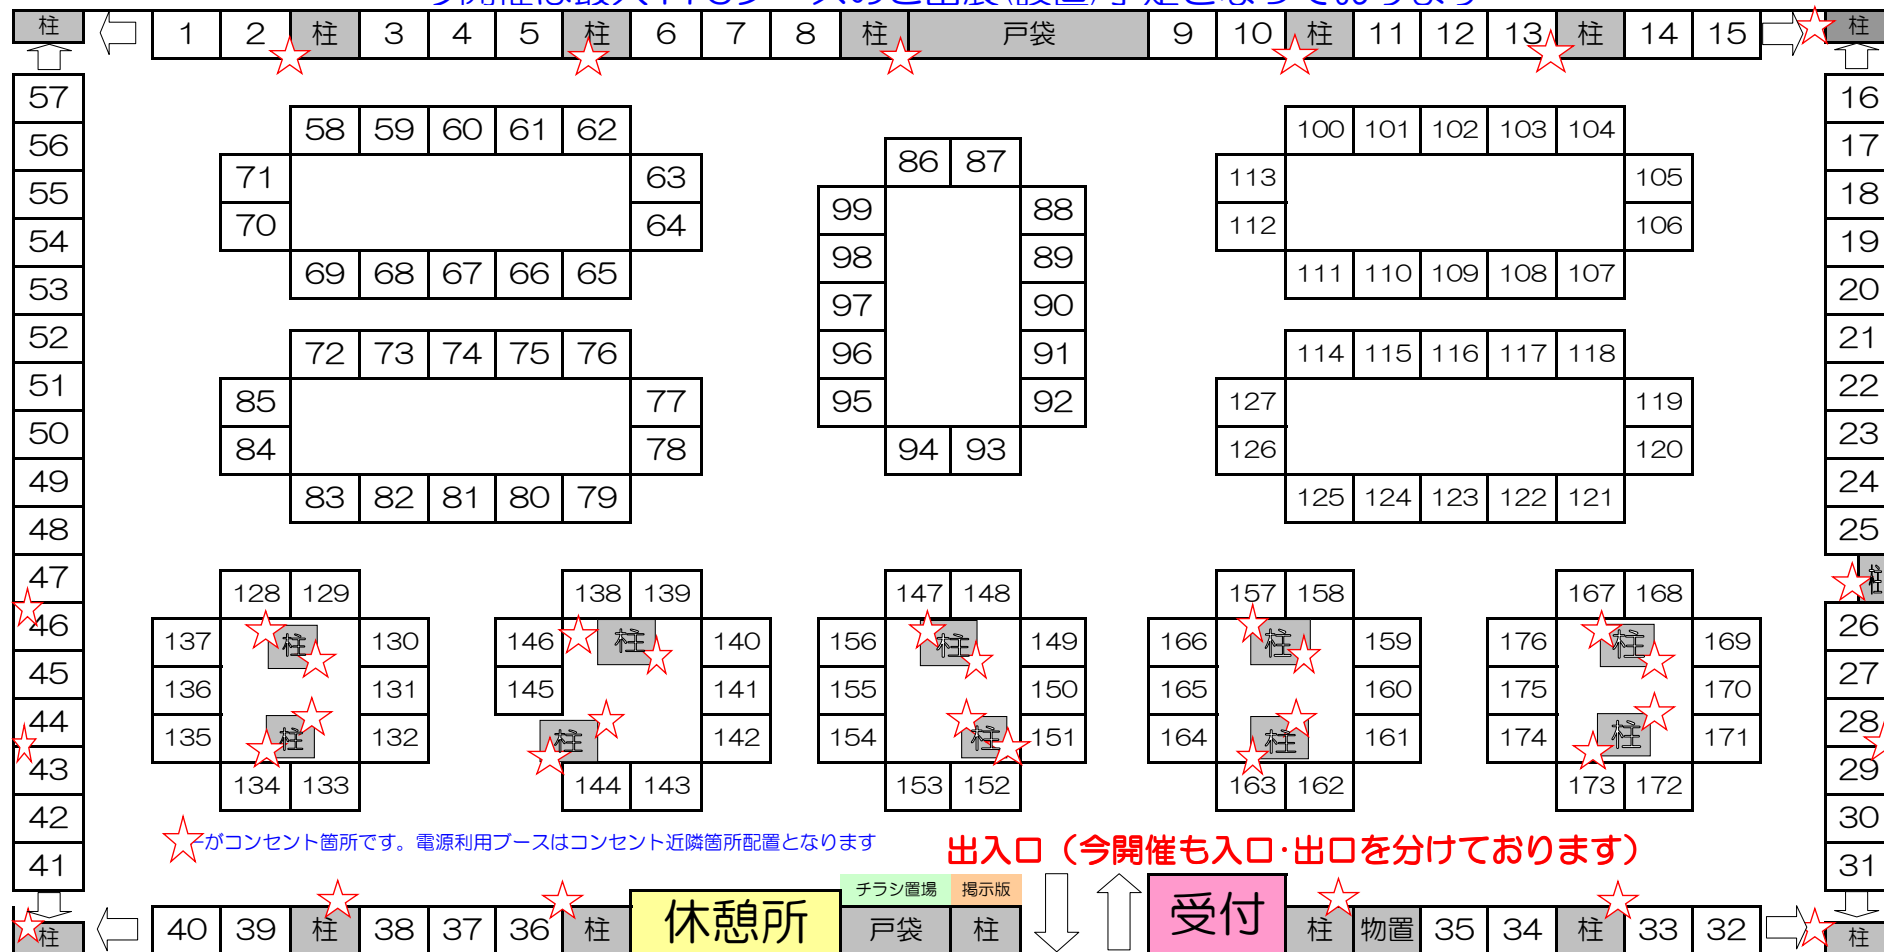

# 12月8日(日)開催・癒しスタジアムIN大阪vol.86ブース配置想定図

今開催は最大176ブースのご出展(設置)予定となっております

★がコンセント箇所です。電源利用ブースはコンセント近隣箇所配置となります

出入口(今開催も入口・出口を分けております)

○本配置図は現時点で想定最大の設置予定ブース数にて作成のため、変更の場合ありますことご了承ください。  
 ○ーマスが、前面幅2m×奥行き幅2mの1ブースサイズとなります。(会場の構造上若干差異がありますことご了承ください)  
 ○ブース配置はブース数・出展ジャンル・電源利用・壁側確約希望(有償)および申込順などを参考に選定させて頂いております。  
 →お申込み時含めブース配置(場所・隣接)希望など個店対応は致しかねますこと予めご了承下さい。  
 ※お申込進捗により設置数に変更が生じる可能性もある点予めご了承下さい