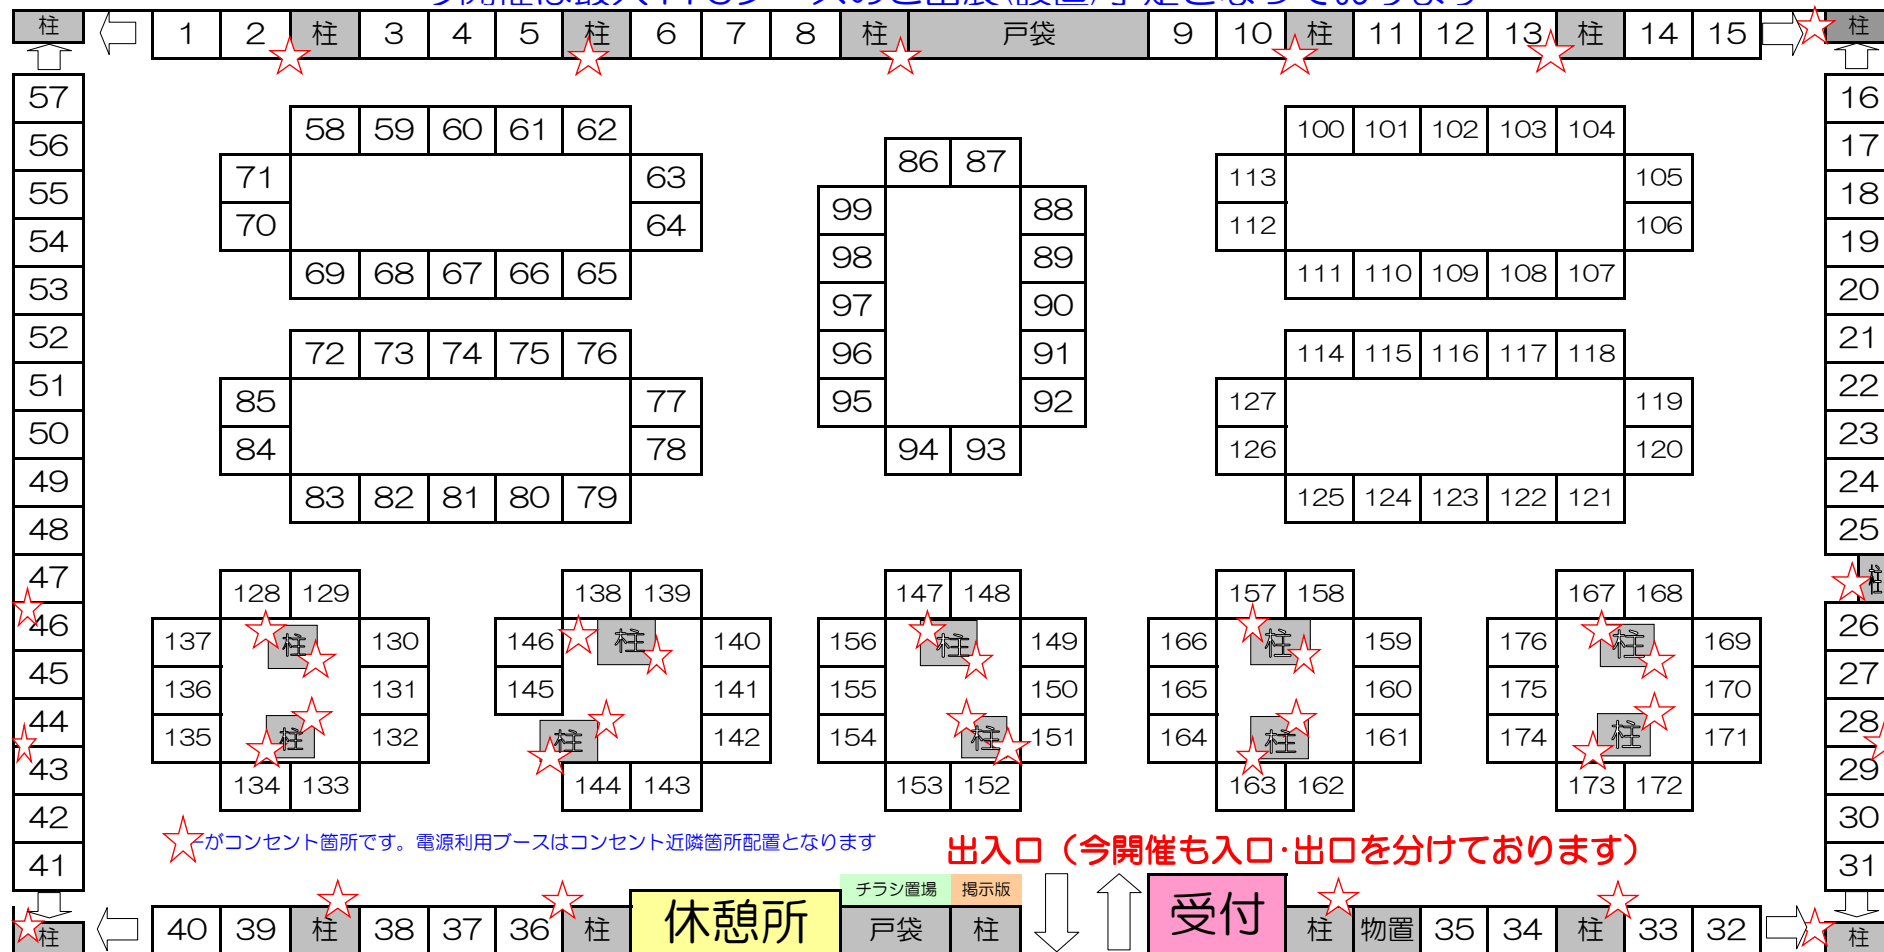

7月20日(日)開催・癒しスタジアムIN大阪vol.89ブース配置想定図

今開催は最大176ブースのご出展(設置)予定となっております

★がコンセント箇所です。電源利用ブースはコンセント近隣箇所配置となります

出入口 (今開催も入口・出口を分けております)

- 本配置図は現時点で想定最大の設置予定ブース数にて作成のため、変更の場合ありますことご了承ください。
- ーマスが、前面幅2m×奥行き幅2mの1ブースサイズとなります。(会場の構造上若干差異がありますことご了承ください)
- ブース配置はブース数・出展ジャンル・電源利用・壁側確約希望(有償)および申込順などを参考に選定させて頂いております。
- お申込み時含めブース配置(場所・隣接)希望など個店対応は致しかねますこと予めご了承ください。
- ※お申込進捗により設置数に変更が生じる可能性もある点予めご了承ください