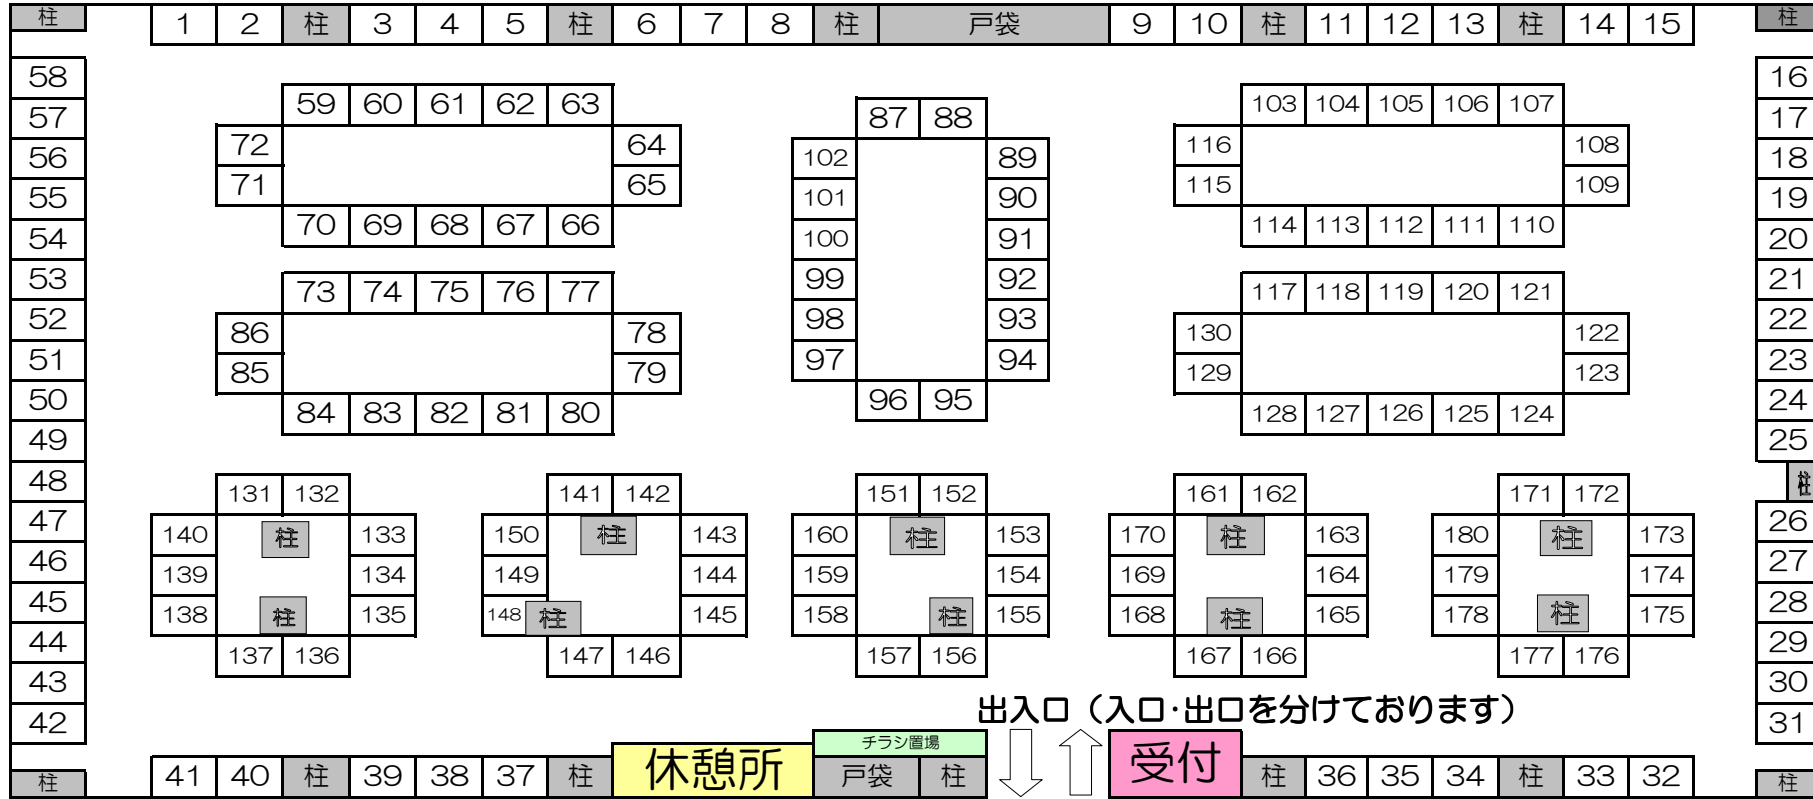

# 2026.5/5(火祝)開催・癒しスタジアムIN大阪vol.93ブース配置図

※出展者様情報（出展内容）はイベントHP内「出展者様リスト」にてご確認ください

出入口（入口・出口を分けております）

## 【ご来展時の注意・お願い事項】

『癒しスタジアム』はどなたでも事前登録・申請なくご来場頂ける癒しのイベントとなっております  
 イベント当日会場受付にて「入場料：大人おひとり500円」または「無料優待券」と引換え入場となります（再入場可能）  
 ※出展者様のセッション事前予約・無料優待券引渡しは各出展者様対応となっております。  
 ⇒事前予約時には必ず出展ブース名とブース番号をご確認下さい。  
 ☆来展者様の営業・広告宣伝および出展に準ずる活動は一切禁止となっております。  
 ☆イベント当日会場にて発生したいかなる事故・事件に関しまして当方は責任を負いかねますこと予めご了承下さい。  
 ※その他、ご来場時のお願い事項に関しましてはイベントHP・当日掲示内容を必ずご確認ください