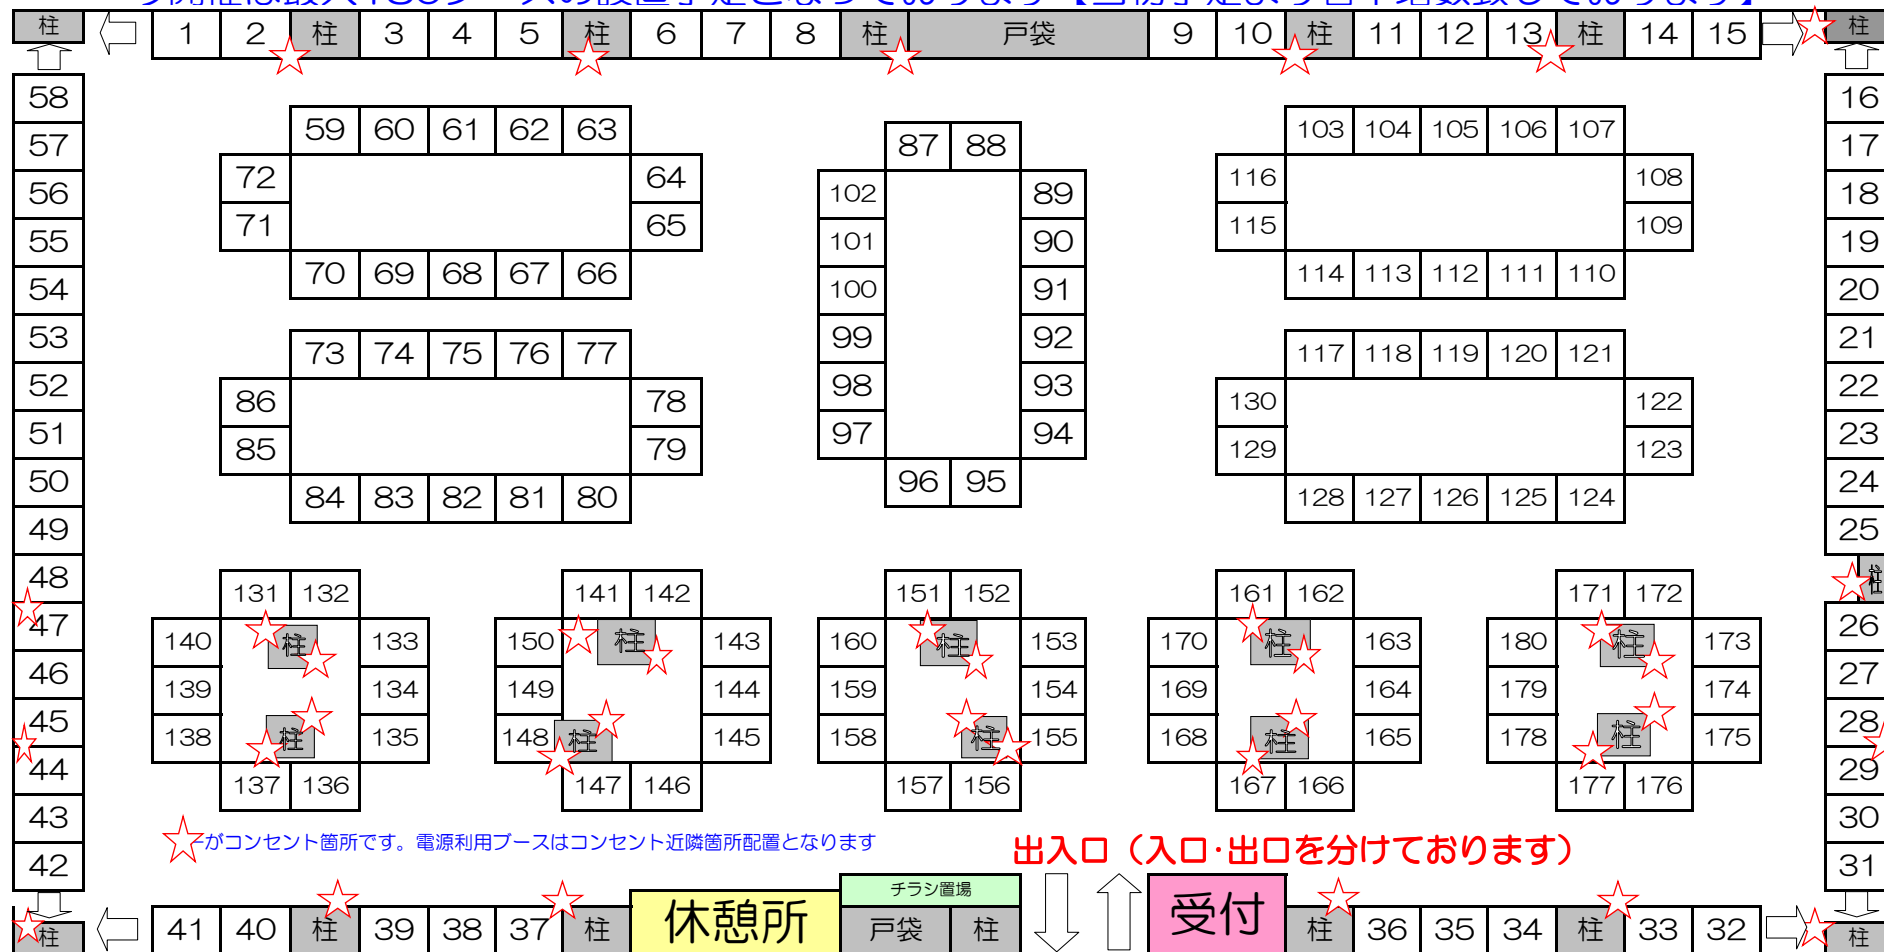

2026年7月19日(日)開催・癒しスタジアムIN大阪vol.94ブース配置想定図

今開催は最大180ブースの設置予定となっております【当初予定より若干増数致しております】

★がコンセント箇所です。電源利用ブースはコンセント近隣箇所配置となります

出入口（入口・出口を分けております）

○本配置図は現時点で想定の最大設置予定ブース数にて作成のため、変更の場合ありますことご了承ください。
 ○マスの、前面幅2m×奥行き幅2mの1ブースサイズとなります。（会場の構造上若干差異がありますことご了承ください）
 ○ブース配置はブース数・出展ジャンル・電源利用・壁側確約希望（有償）および申込順などを参考に選定させて頂いております。
 →お申込み時含めブース配置（場所・隣接）希望など個店対応は致しかねますこと予めご了承ください。
 ※お申込進捗により設置数に変更が生じる可能性もある点予めご了承ください