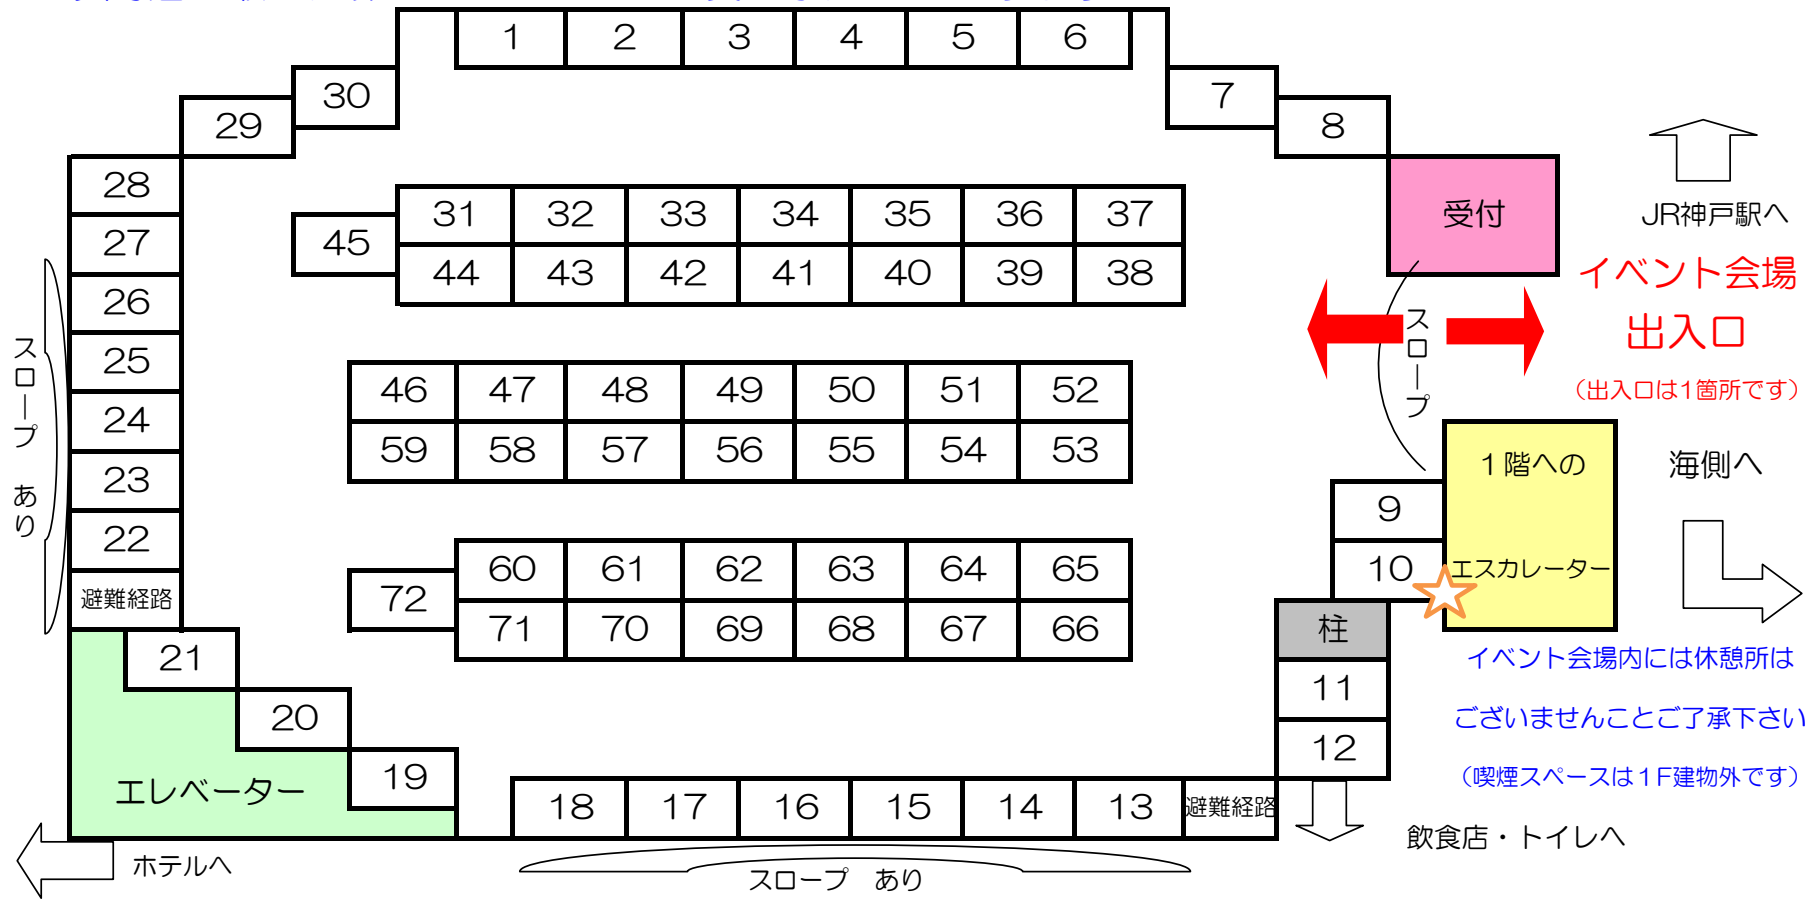

6/4(日) 開催・癒しスタジアムIN神戸5 ブース配置図【HP案内】

今開催は最大定数72ブースのご出展を予定しております (1出展者様1ブースのご出展となっております)

【ご来展予定者様へのご案内・お願い事項】

※出展者様のセッション事前予約などは各出展者様による受付となっております。⇒事前予約時には必ず出展ブース名とブース番号をご確認下さい。

☆来展者様の営業・広告宣伝および出展に準ずる活動は一切禁止となっております。