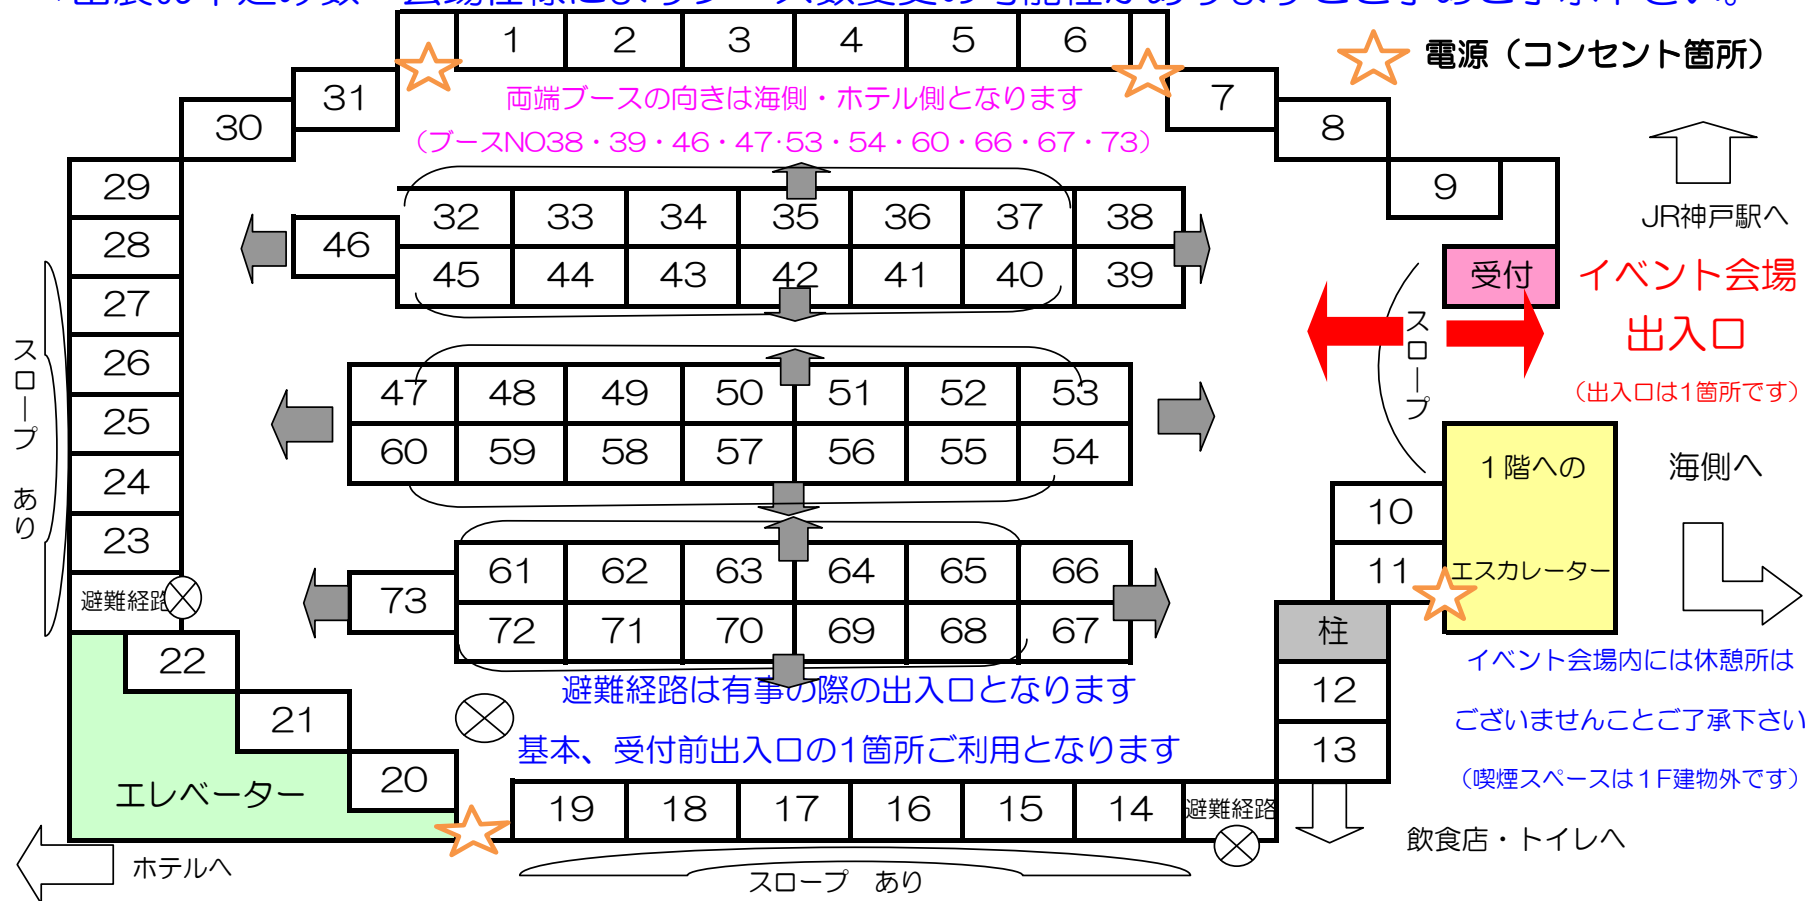

11/5(日) 開催・癒しスタジアムIN神戸6 ブース配置想定図

今開催は最大73ブースのご出展を予定しております【受付最大予定定数】

⇒出展お申込み数・会場仕様によりブース数変更の可能性がありますこと予めご了承下さい。

【ご出展者様へのご案内事項】

- 本配置図は概略図としてのご案内となっておりますことご了承ください。(外周にスロープ箇所がございます)
- マスの、前面幅2m×奥行き幅2mの1ブースサイズとなります。(会場の構造上若干差異がありますことご了承ください)
- ブース配置は出展ジャンル・電源利用・外周確約希望(有償)および申込順などを参考に選定させて頂いております。
- お申込み時含めブース配置(場所・隣接)希望など個店対応は致しかねますこと予めご了承下さい。