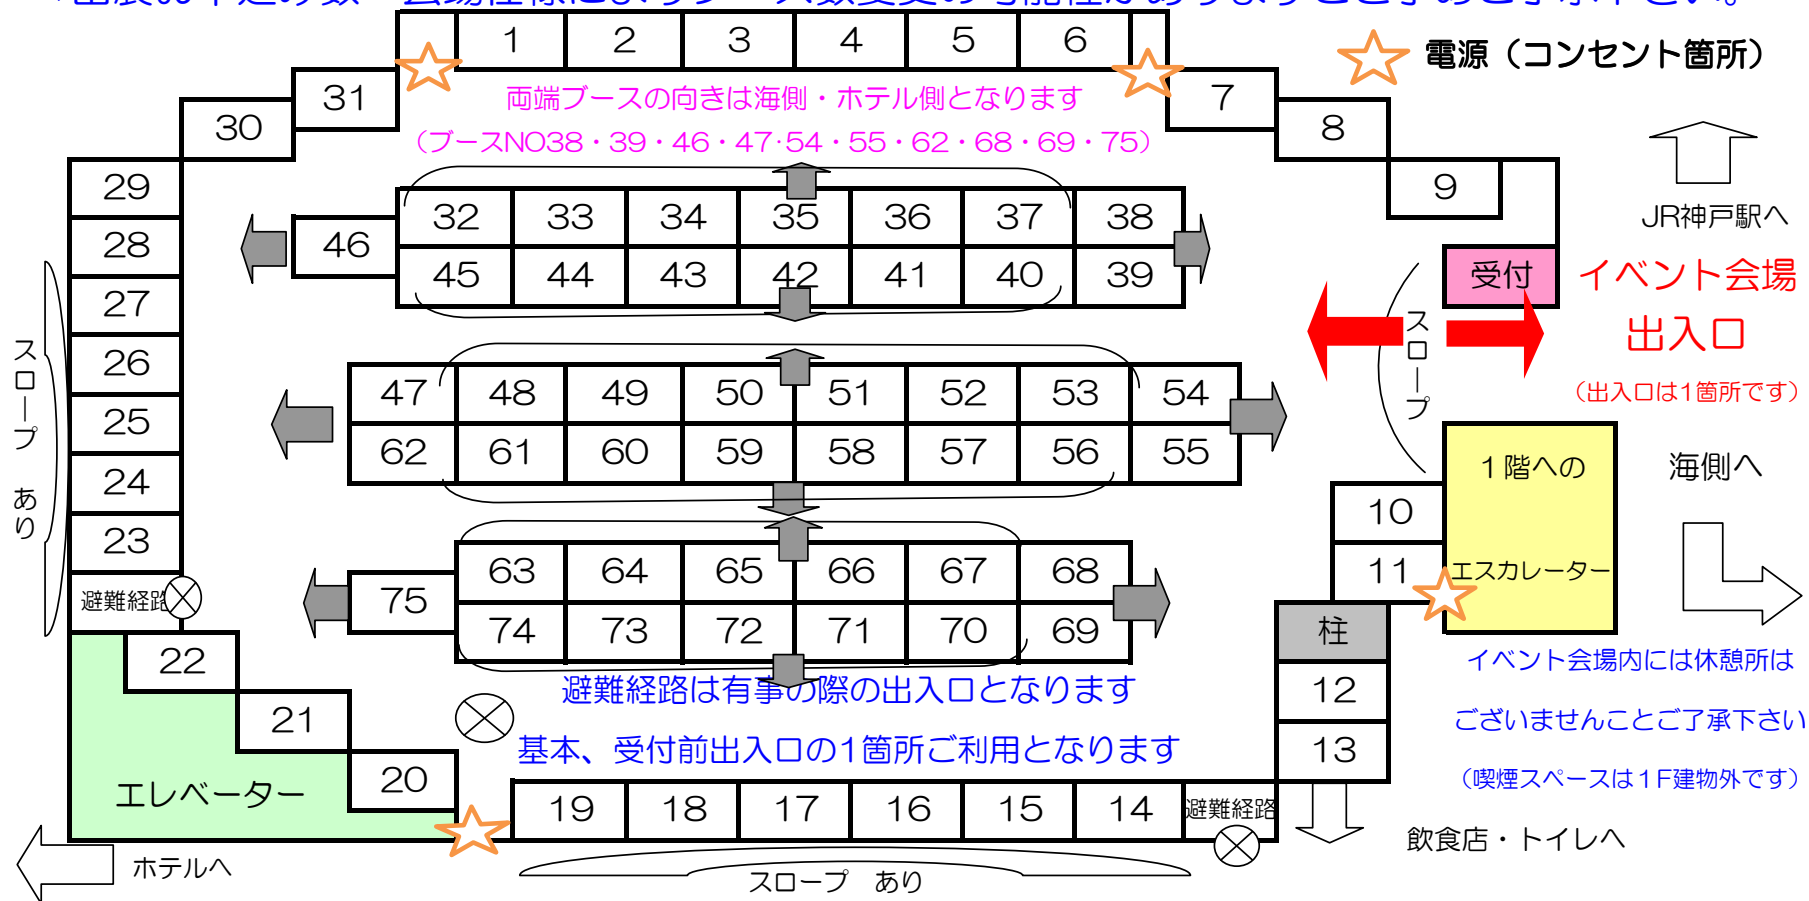

6/3(日) 開催・癒しスタジアムIN神戸7 ブース配置想定図

今開催は最大75ブースのご出展を予定しております【受付最大予定定数】

⇒出展お申込み数・会場仕様によりブース数変更の可能性がありますこと予めご了承下さい。

【ご出展者様へのご案内事項】

- 本配置図は概略図としてのご案内となっておりますことご了承ください。(外周にスロープ箇所がございます)
- オマズガ、前面幅2m×奥行き幅2mの1ブースサイズとなります。(会場の構造上若干差異がございますことご了承ください)
- ブース配置は出展ジャンル・電源利用・外周確約希望(有償)および申込順などを参考に選定させて頂いております。
- お申込み時含めブース配置(場所・隣接)希望など個店対応は致しかねますこと予めご了承下さい。