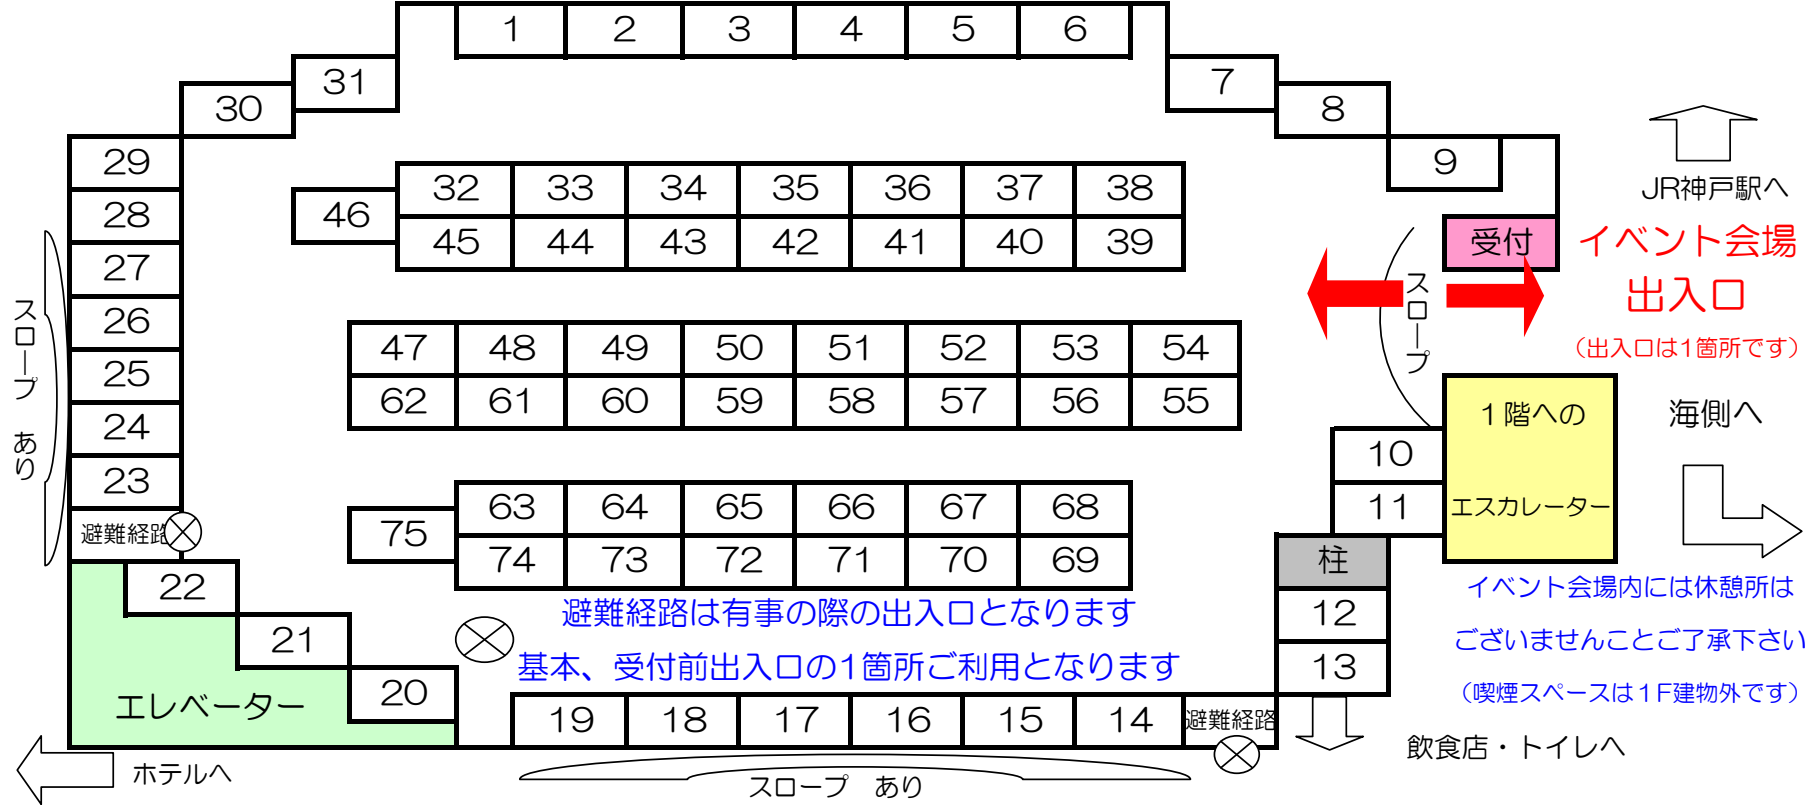

6/3(日) 開催・癒しスタジアムIN神戸7 ブース配置図【HP案内】

今開催は75ブースのご出展を予定しております【出展受付終了時点】

【ご来展予定者様へのご案内・お願い事項】

※出展者様のセッション事前予約などは各出展者様による受付となっております。

⇒事前予約時には必ず出展ブース名とブース番号をご確認下さい。

☆来展者様の営業・広告宣伝および出展に準ずる活動は一切禁止となっております。

☆イベント開催運営に支障をきたした場合は、また迷惑行為を確認次第、ご退場頂きます。